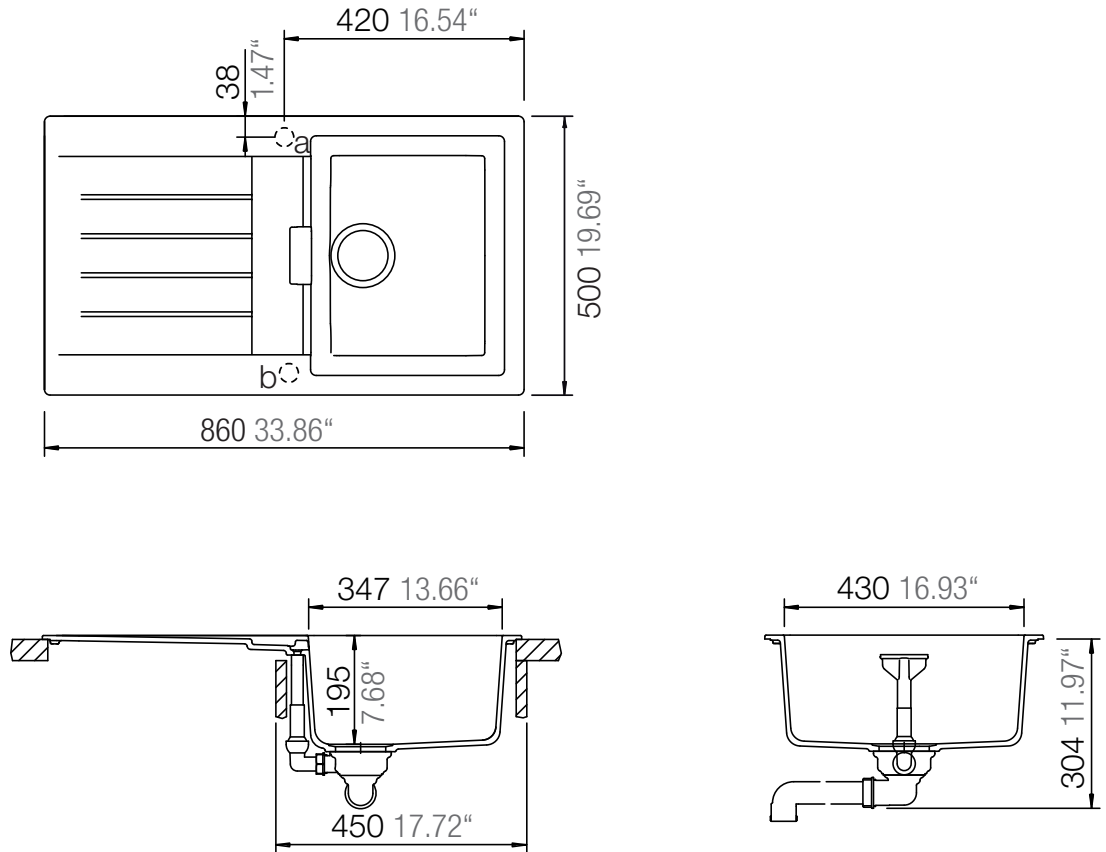

SCHOCK

CRISTADUR®

SIGNUS D-100

Installation: Von oben / topmount
Ausschnitt / cut-out

Installation: Unterbau / undermount
Ausschnitt / cut-out

SCHOCK

CRISTADUR®

SIGNUS D-100

Installation: Flächenbündig / flush-mount
Ausschnitt / cut-out

Detail: Flächenbündig / flush-mount

Randbefräsung Spüle 1:1
edge sink 1:1