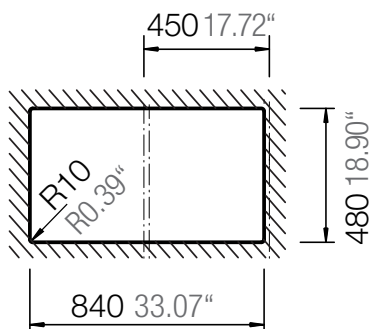

SCHOCK

CRISTADUR®

SIGNUS D-100

Installation: Von oben / topmount
Ausschnitt / cut-out

Installation: Unterbau / undermount
Ausschnitt / cut-out

SCHOCK

CRISTADUR®

SIGNUS D-100

Installation: Flächenbündig / flush-mount
Ausschnitt / cut-out

Detail: Flächenbündig / flush-mount

Randbefräsung Spüle 1:1
edge sink 1:1