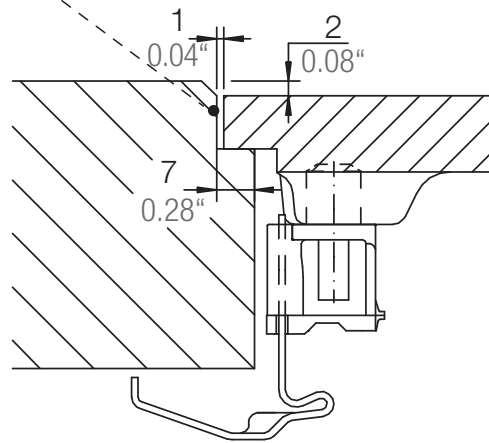

SCHOCK

CRISTADUR®

SIGNUS D-100

Installation: Von oben / topmount
Ausschnitt / cut-out

Installation: Unterbau / undermount
Ausschnitt / cut-out

SCHOCK

CRISTADUR®

SIGNUS D-100

Installation: Flächenbündig / flush-mount
Ausschnitt / cut-out

Detail: Flächenbündig / flush-mount

Randbefräsung Spüle 1:1
edge sink 1:1