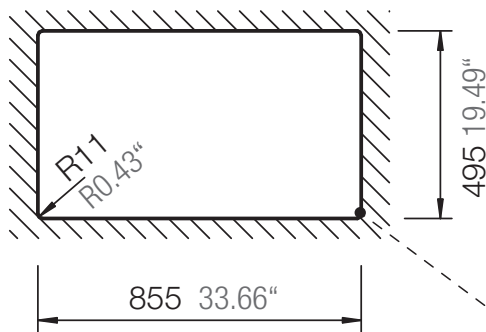

SCHOCK

CRISTADUR®

SIGNUS D-100

Installation: Von oben / topmount
Ausschnitt / cut-out

Installation: Unterbau / undermount
Ausschnitt / cut-out

SCHOCK

CRISTADUR®

SIGNUS D-100

Installation: Flächenbündig / flush-mount
Ausschnitt / cut-out

Detail: Flächenbündig / flush-mount

Randbefräsung Spüle 1:1
edge sink 1:1