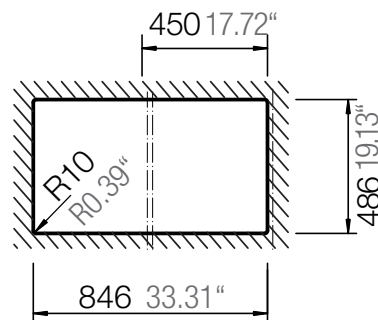

SCHOCK

CRISTADUR®

SIGNUS D-100

Installation: Von oben / topmount
Ausschnitt / cut-out

Installation: Unterbau / undermount
Ausschnitt / cut-out

SCHOCK

CRISTADUR®

SIGNUS D-100

Installation: Flächenbündig / flush-mount
Ausschnitt / cut-out

Detail: Flächenbündig / flush-mount

Randbefräsung Spüle 1:1
edge sink 1:1