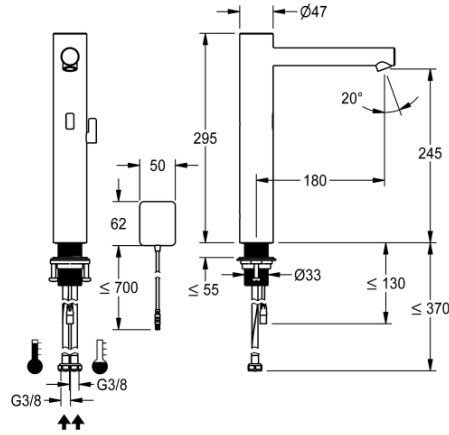

### KWC-Nr.

**360001588**

edelstahl, A 180, flexible Anschlussschläuche, ohne Ablaufgarnitur, Netz AP, mit Mischung

- \* Automatikarmatur, berührungslos, Waschtisch
- opto-elektronisch gesteuert
- \* Für Aufsatzbecken
- \* Edelstahl
- \* Mit Mischung
- einstellbarer, verdrehsicherer Temperaturanschlag
- \* EcoProtect - Wasserspareinrichtung
- \* Steuerelektronik
- 24-Stunden-Hygienespülung
- Sicherheitsabschaltung bei Dauerreflexion
- Speicherung von Statistikdaten
- \* Auslauf fest

- Neoperl
- \* Magnetventil
- \* Flexible Anschlussschläuche 3/8"
- \* QuickInstallation - Befestigung mit Gewindestutzen M33 x 1.5 mit Feststellschrauben
- \* Tischbohrung Ø 35 mm
- \* Lieferumfang:
  - Steckernetzteil 100-240 V AC - 6,75 V DC
  - \* Separat bestellen (optional oder falls erforderlich):
  - Möglichkeit der Parametrisierung über bidirektionale Fernbedienung, oder C-Modul mit einer App

### Technische Daten

Elektronische Steuerung
Anschluss
Auslauf
Stromversorgung
Farbcode
Installationsart
Armaturtyp
Mass Höhe
Ausladung A

berührungslos
Display
fest
Netz AP
Edelstahl
für Waschschrüssel
Waschbecken
295
A 180