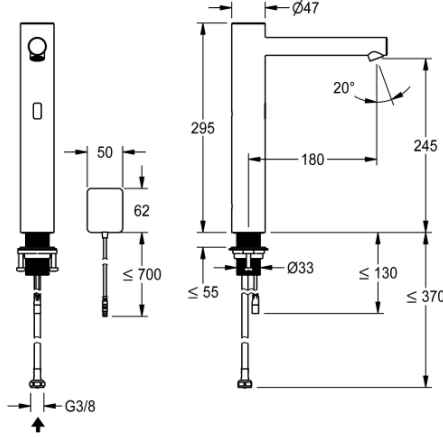

KWC ONO E

Automatikarmatur, berührungslos - Waschtisch - Bad

Modell-Linie: ONO E | 12.576.123.700FL

Armaturen | Elektronische Armaturen

KWC-Nr.

3600001586

edelstahl, A 180, flexibler Anschlussschlauch, ohne Ablaufgarnitur, Netz AP, ohne Mischung

- Neoperl Perlator SSR
- * Magnetventil
- * Flexibler Anschlussschlauch 3/8"
- * QuickInstallation - Befestigung mit Gewindestutzen M33 x 1.5 mit Feststellschrauben
- * Tischbohrung Ø 35 mm
- * Lieferumfang:
- Steckernetzteil 100-240 V AC - 6,75 V DC
- * Separat bestellen (optional oder falls erforderlich):
- Möglichkeit der Parametrisierung über bidirektionale Fernbedienung, oder C-Modul (3600001331) mit einer App

Technische Daten

Elektronische Steuerung
Anschluss
Auslauf
Stromversorgung
Farbcode
Installationsart
Armaturtyp
Mass Höhe
Ausladung A

berührungslos
Contract manufacture
fest
Netz AP
Edelstahl
für Waschschrüssel
Waschbecken
295
A 180