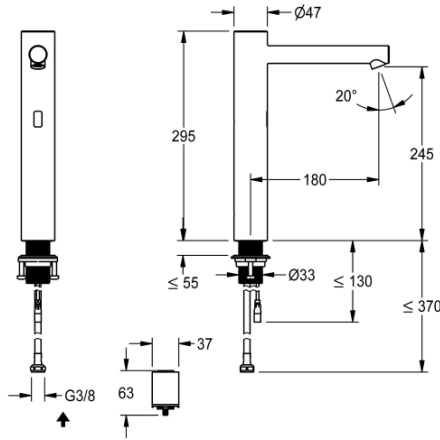

KWC ONO E

Automatikarmatur, berührungslos - Waschtisch - Bad

Modell-Linie: ONO E | 12.576.103.700FL

Armaturen | Elektronische Armaturen

KWC-Nr.

3600001585

edelstahl, A 180, flexibler Anschlussschlauch, ohne Ablaufgarnitur, Batterie, ohne Mischung

- Neoperl Perlator SSR
- * Magnetventil
- * Flexibler Anschlussschlauch 3/8"
- * QuickInstallation - Befestigung mit Gewindestützen M33 x 1.5 mit Feststellschrauben
- * Tischbohrung Ø 35 mm
- * Lieferumfang:
 - Batteriefach inkl. Batterie 6V Lithium CRP2 zur Montage unter dem Waschtisch
- * Separat bestellen (optional oder falls erforderlich):
 - Möglichkeit der Parametrisierung über bidirektionale Fernbedienung, oder C-Modul (3600001331) mit einer App

Technische Daten

Elektronische Steuerung
Anschluss
Auslauf
Stromversorgung
Farbcode
Installationsart
Armaturtyp
Mass Höhe
Ausladung A

berührungslos
Contract manufacture
fest
Batterie
Edelstahl
für Waschschrüssel
Waschbecken
295
A 180