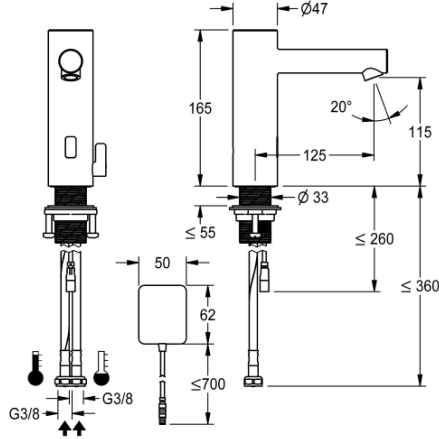

KWC ONO E

Automatikarmatur, berührungslos - Waschtisch - Bad

Modell-Linie: ONO E | 12.576.022.700FL

Armaturen | Elektronische Armaturen

KWC-Nr.

3600001584

edelstahl, A 125, flexible Anschlusschläuche, ohne Ablaufgarnitur, Netz AP, mit Mischung

- Neoperl
- * Magnetventil
- * Flexible Anschlusschläuche 3/8"
- * QuickInstallation - Befestigung mit Gewindestutzen M33 x 1.5 mit Feststellschrauben
- * Tischbohrung Ø 35 mm
- * Lieferumfang:
 - Steckernetzteil 100-240 V AC - 6,75 V DC
 - * Separat bestellen (optional oder falls erforderlich):
 - Möglichkeit der Parametrisierung über bidirektionale Fernbedienung, oder C-Modul (3600001331) mit einer App

Technische Daten

Elektronische Steuerung
Anschluss
Auslauf
Stromversorgung
Farbcode
Installationsart
Armaturtyp
Mass Höhe
Ausladung A

berührungslos
Display
fest
Netz AP
Edelstahl
Standmontage
Waschbecken
165
A 125