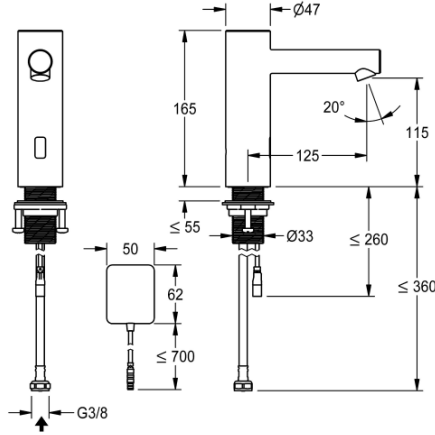

### KWC-Nr.

**360001582**

edelstahl, A 125, flexibler Anschluss Schlauch, ohne Ablaufgarnitur, Netz AP, ohne Mischung

- \* Automatikarmatur, berührungslos, Waschtisch
- opto-elektronisch gesteuert
- \* Aus Edelstahl
- \* Ohne Mischung
- für Kaltwasser oder vorgemischtes Wasser
- \* EcoProtect - Wasserspareinrichtung
- \* Steuerelektronik
- 24-Stunden-Hygienspülung, aktivierbar
- Sicherheitsabschaltung bei Dauerreflexion
- Speicherung von Statistikdaten
- \* Auslauf fest

- Neoperl Perlator SSR
- \* Magnetventil
- \* Flexibler Anschluss Schlauch 3/8"
- \* QuickInstallation - Befestigung mit Gewindestutzen M33 x 1.5 mit Feststellschrauben
- \* Tischbohrung Ø 35 mm
- \* Lieferumfang:
- Steckernetzteil 100-240 V AC - 6,75 V DC
- \* Separat bestellen (optional oder falls erforderlich):
- Möglichkeit der Parametrisierung über bidirektionale Fernbedienung, oder C-Modul (3600001331) mit einer App

### Technische Daten

Elektronische Steuerung
Anschluss
Auslauf
Stromversorgung
Farbcode
Installationsart
Armaturtyp
Ausladung A

berührungslos
Contract manufacture
fest
Netz AP
Edelstahl
Standmontage
Waschbecken
A 125