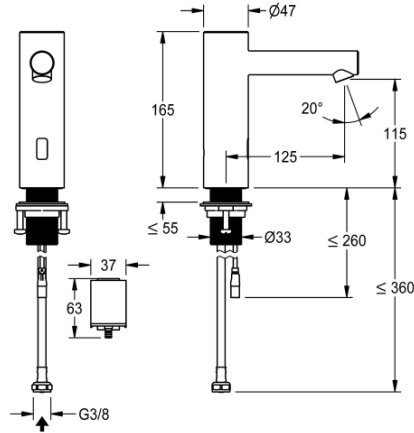

### KWC-Nr.

**360001581**

edelstahl, A 125, flexibler Anschluss Schlauch, ohne Ablaufgarnitur, Batterie, ohne Mischung

- \* Automatikarmatur, berührungslos, Waschtisch
- opto-elektronisch gesteuert
- \* Aus Edelstahl
- \* Ohne Mischung
- für Kaltwasser oder vorgemischtes Wasser
- \* EcoProtect - Wasserspareinrichtung
- \* Steuerelektronik
- 24-Stunden-Hygienspülung, aktivierbar
- Sicherheitsabschaltung bei Dauerreflexion
- Speicherung von Statistikdaten
- \* Auslauf fest
- Neoperl Perlator SSR

- \* Magnetventil
- \* Flexibler Anschluss Schlauch 3/8"
- \* QuickInstallation - Befestigung mit Gewindestutzen M33 x 1.5 mit Feststellschrauben
- \* Tischbohrung Ø 35 mm
- \* Lieferumfang:
  - Batteriefach inkl. Batterie 6V Lithium CRP2 zur Montage unter dem Waschtisch
- \* Separat bestellen (optional oder falls erforderlich):
  - Möglichkeit der Parametrisierung über bidirektionale Fernbedienung, oder C-Modul (3600001331) mit einer App

### Technische Daten

Elektronische Steuerung
Anschluss
Auslauf
Stromversorgung
Farbcode
Installationsart
Armaturtyp
Mass Höhe
Ausladung A

berührungslos
Contract manufacture
fest
Batterie
Edelstahl
Standmontage
Waschbecken
165
A 125