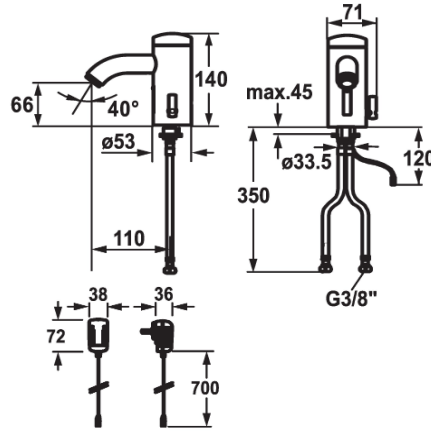

KWC IQUA

Automatik Armatur, berührungslos - Waschtisch

Modell-Linie: IQUA | 12.696.081.000

Armaturen | Selbstschluss-Armaturen

KWC-Nr.

125279

chromeline, A 115, flexibler Anschluss Schlauch, ohne Ablaufgarnitur, Batterie, Basic, mit Mischung

125280

chromeline, A 115, flexibler Anschluss Schlauch, ohne Ablaufgarnitur, Netz AP, Basic, mit Mischung

- * Automatik gesteuert style
- Infrarotsensoren L10
- * Mit Mischung
- Temperaturbegrenzung einstellbar
- * EcoProtect - Wasserspareinrichtung
- * Basic: versenkter iqua-Klick
- * Mikroprozessor-Steuerung
- Wassermachlaufzeit einstellbar (1 Sekunde Werkseinstellung)
- Kurz-Aus (Reinigungsmodus) einstellbar
- Dauer-Ein (Befüllen) Laufzeit einstellbar
- Sensorempfindlichkeit permanent automatisch selbstmessend
- 12- oder 24-Stunden-Hygienspülung aktivierbar

- * Auslauf fest
- Neoperl® Cascade®
- * Magnetventil
- * Flexible Anschlussschläuche 3/8"
- * Befestigung mit Stehbolzen M8 x 1 Tischbohrung ø35 mm
- * Lieferumfang:
- Batterie 6 V Lithium CRP2
- Lebensdauer bei 100 Schaltungen/Tag: 4 Jahre
- * Stark reflektierende Oberflächen (z.B. Spiegel, polierte Edelstahl-Becken) im näheren Umfeld einer IR-Steuerung sollten vermieden werden. Dies könnte zu Fehlauslösungen und Funktionsstörungen führen.

Technische Daten

Auslaufmenge
Ablaufgarnitur
Elektronische Steuerung
Anschluss
Auslauf
IQUA-Click
Stromversorgung
Farbcode
Installationsart
Armaturtyp
Mass Höhe
Armaturengeräuschgruppe
Ausladung A
Energie Etikette
Mass-Wasseraustritt
Material