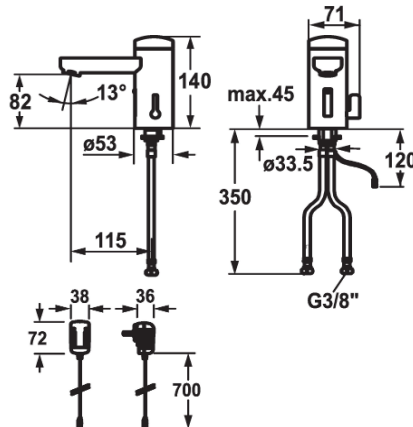

KWC IQUA

Automatik Armatur, berührungslos - Waschtisch

Modell-Linie: IQUA | 12.696.071.000

Armaturen | Selbstschluss-Armaturen

KWC-Nr.

125259

chromeline, A 115, flexibler Anschluss Schlauch, ohne Ablaufgarnitur, Batterie, Basic, mit Mischung

125260

chromeline, A 115, flexibler Anschluss Schlauch, ohne Ablaufgarnitur, Netz AP, Basic, mit Mischung

* Automatik gesteuert design

- Infrarotsensorik L10

* Mit Mischung

- Temperaturbegrenzung einstellbar

* EcoProtect - Wasserspareinrichtung

* Basic: versenkter iqua-Klick

* Mikroprozessor-Steuerung

- Wassermachlaufzeit einstellbar (1 Sekunde Werkseinstellung)

- Kurz-Aus (Reinigungsmodus) einstellbar

- Dauer-Ein (Befüllen) Laufzeit einstellbar

- Sensorempfindlichkeit permanent automatisch selbstmessend

- 12- oder 24-Stunden-Hygienespülung aktivierbar

* Auslauf fest

- Neoperl® Cascade®

* Magnetventil

* Flexible Anschlusschläuche 3/8"

* Befestigung mit Stehbolzen M8 x 1

Tischbohrung 35 mm

* Lieferumfang:

- Steckernetzteil 100-240 V / Betriebsspannung 6 V

* Stark reflektierende Oberflächen (z.B. Spiegel, polierte Edelstahl-Becken) im näheren Umfeld einer IR-Steuerung sollten vermieden werden. Dies könnte zu Fehlauflösungen und Funktionsstörungen führen.

Technische Daten

Auslaufmenge

6 l/min (3 bar)

Ablaufgarnitur

ohne Ablaufgarnitur

Elektronische Steuerung

berührungslos

Anschluss

Flexibler Anschluss Schlauch

Auslauf

fest

IQUA-Click

yes

Stromversorgung

Netz AP

Farbcode

chromeline

Installationsart

Standmontage

Armaturtyp

Waschbecken

Mass Höhe

140

Armaturengeräuschgruppe

yes

Ausladung A

A 115

Energie Etikette

A

Mass-Wasseraustritt

82

Material

Messing