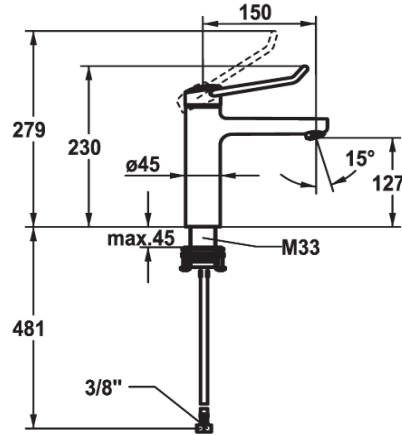

KWC VITA PRO 2.0 Hebelmischer - Waschtisch

Modell-Linie: VITA PRO 2.0 | 12.528.052.000FL
Armaturen | Manuelle Armaturen

KWC-Nr.

125226
chromeline, A 150, flexible Anschlusschläuche, mit Ablaufgarnitur

125227
chromeline, A 150, flexible Anschlusschläuche, ohne Ablaufgarnitur

- * Hebelmischer
- * Bedienung für einen sicheren Griff, sowie einfache und sichere Handhabung
- * Ergonomischer und stabiler Bedienhebel aus Polyamid
- für eine individuell noch angepasste Handhabung kann der abgekröpfte Hebel gedreht in die Kappe montiert werden (Standard: siehe Abbildung)
- * EcoProtect - Wasserspareinrichtung
- * Auslauf fest
- Neoperl® Perlator® laminar

Ablaufgarnitur

mit Ablaufgarnitur

ohne Ablaufgarnitur

- * KWC Steuerpatrone M 35 OP
- mit Keramikscheibentechnik
- Auslaufmenge und Temperatur stufenlos einstellbar
- Temperaturbegrenzung
- Verstärkter Anschlag bei Auslaufmenge und Temperatur (Standardeinstellung)
- * Flexible Anschlusschläuche 3/8"
- * QuickInstallation - Befestigung mit Gewindestutzen M33 x 1.5 mit Feststellschrauben
- * Tischbohrung ø35 mm

5,8 l/min (3 bar)
ohne Ablaufgarnitur
Flexible Anschlusschläuche
fest
topbedient
chromeline
Standmontage
Armatur
230
yes
A 150
A
127
Messing