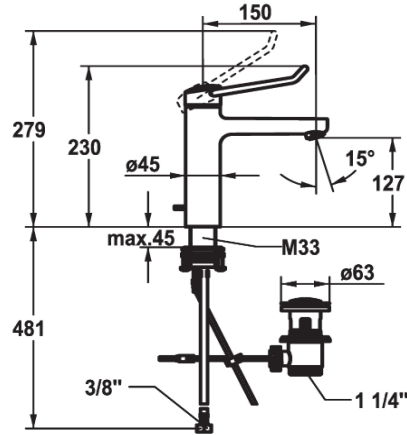

KWC VITA PRO 2.0 Hebelmischer - Waschtisch

Modell-Linie: VITA PRO 2.0 | 12.528.042.000FL
Armaturen | Manuelle Armaturen

KWC-Nr.

125226
chromeline, A 150, flexible Anschlusschläuche, mit Ablaufgarnitur

125227
chromeline, A 150, flexible Anschlusschläuche, ohne Ablaufgarnitur

- * Hebelmischer
- * Bedienung für einen sicheren Griff, sowie einfache und sichere Handhabung
- * Ergonomischer und stabiler Bedienhebel aus Polyamid
- für eine individuell noch angepasste Handhabung kann der abgekröpfte Hebel gedreht in die Kappe montiert werden (Standard: siehe Abbildung)
- * EcoProtect - Wasserspareinrichtung
- * Auslauf fest
- Neoperl® Perlator® laminar
- * KWC Steuerpatrone M 35 OP

Ablaufgarnitur

mit Ablaufgarnitur

ohne Ablaufgarnitur

- mit Keramikscheibentechnik
- Auslaufmenge und Temperatur stufenlos einstellbar
- Temperaturbegrenzung
- Verstärkter Anschlag bei Auslaufmenge und Temperatur (Standardeinstellung)
- * Flexible Anschlusschläuche 3/8"
- * QuickInstallation - Befestigung mit Gewindestutzen M33 x 1.5 mit Feststellschrauben
- * Tischbohrung ø35 mm
- * Lieferumfang:
- KWC Ablaufventil Z.538.581.000

5,8 l/min (3 bar)
mit Ablaufgarnitur
Flexible Anschlusschläuche
fest
topbedient
chromeline
Standmontage
Armatur
230
yes
A 150
A
127
Messing