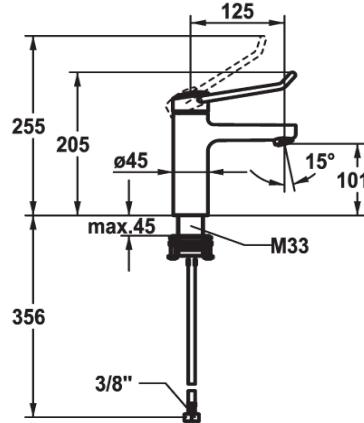

KWC VITA PRO 2.0 Hebelmischer - Waschtisch

Modell-Linie: VITA PRO 2.0 | 12.528.051.000FL
Armaturen | Manuelle Armaturen

KWC-Nr.

125224
chromeline, A 125, flexible Anschlusschläuche, mit Ablaufgarnitur

125225
chromeline, A 125, flexible Anschlusschläuche, ohne Ablaufgarnitur

- * Hebelmischer
- * Bedienung für einen sicheren Griff, sowie einfache und sichere Handhabung
- * Ergonomischer und stabiler Bedienhebel aus Polyamid
- für eine individuell noch angepasste Handhabung kann der abgekröpfte Hebel gedreht in die Kappe montiert werden (Standard: siehe Abbildung)
- * EcoProtect - Wasserspareinrichtung
- * Auslauf fest
- Neoperl® Perlator® laminar

Ablaufgarnitur

mit Ablaufgarnitur

ohne Ablaufgarnitur

- * KWC Steuerpatrone M 35 OP
- mit Keramikscheibentechnik
- Auslaufmenge und Temperatur stufenlos einstellbar
- Temperaturbegrenzung
- Verstärkter Anschlag bei Auslaufmenge und Temperatur (Standardeinstellung)
- * Flexible Anschlusschläuche 3/8"
- * QuickInstallation - Befestigung mit Gewindestutzen M33 x 1.5 mit Feststellschrauben
- * Tischbohrung ø35 mm

5,8 l/min (3 bar)
ohne Ablaufgarnitur
Flexible Anschlusschläuche
fest
topbedient
chromeline
Standmontage
Armatur
205
yes
A 125
A
101
Messing