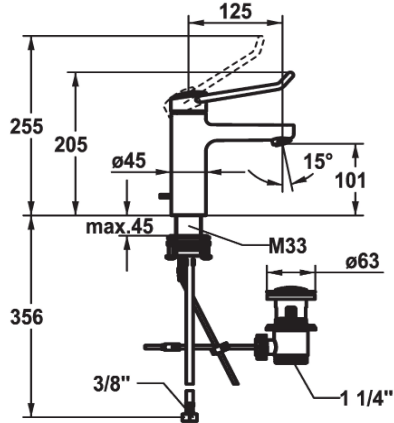

## KWC VITA PRO 2.0 Hebelmischer - Waschtisch

Modell-Linie: VITA PRO 2.0 | 12.528.041.000FL  
Armaturen | Manuelle Armaturen

### KWC-Nr.

**125224**  
chromeline, A 125, flexible Anschlusschläuche, mit Ablaufgarnitur

**125225**  
chromeline, A 125, flexible Anschlusschläuche, ohne Ablaufgarnitur

- \* Hebelmischer
- \* Bedienung für einen sicheren Griff, sowie einfache und sichere Handhabung
- \* Ergonomischer und stabiler Bedienhebel aus Polyamid  
- für eine individuell noch angepasste Handhabung kann der abgekröpfte Hebel gedreht in die Kappe montiert werden (Standard: siehe Abbildung)
- \* EcoProtect - Wasserspareinrichtung
- \* Auslauf fest
- Neoperl® Perlator® laminar
- \* KWC Steuerpatrone M 35 OP

### Ablaufgarnitur

mit Ablaufgarnitur

ohne Ablaufgarnitur

- mit Keramikscheibentechnik
- Auslaufmenge und Temperatur stufenlos einstellbar
- Temperaturbegrenzung
- Verstärkter Anschlag bei Auslaufmenge und Temperatur (Standardeinstellung)
- \* Flexible Anschlusschläuche 3/8"
- \* QuickInstallation - Befestigung mit Gewindestutzen M33 x 1.5 mit Feststellschrauben
- \* Tischbohrung ø35 mm
- \* Lieferumfang:  
- KWC Ablaufventil Z.538.581.000

5,8 l/min (3 bar)
mit Ablaufgarnitur
Flexible Anschlusschläuche
fest
topbedient
chromeline
Standmontage
Armatur
205
yes
A 125
A
101
Messing