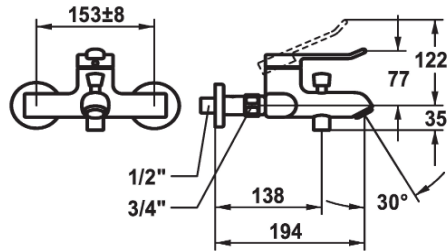

## KWC VITA 2.0 Hebelmischer - Wanne

Modell-Linie: VITA 2.0 | 20.512.333.000  
Duscharmaturen | Wannenmischer

#### 125223

chromeline, AD 153 AD 153 +/- 8 mm, A195, ohne Brause, Schlauch und Halter

- \* Hebelmischer
- \* Umstellung mit automatischer Rückstellung
- \* Eigensicher gegen Rückfließen
- \* Auslauf fest
- Neoperl® Perlator® laminar

- \* KWC Sicherheits-Steuerpatrone M 35 OP
- mit Keramikscheibentechnik
- Auslaufmenge und Temperatur stufenlos einstellbar
- \* Wandanschlüsse 1/2" x 3/4", nicht absperrbar L 40 exzentrisch 4 mm

20.4 l/min (3 bar)
12.6 l/min (3 bar)
fest
C-Auslauf1
chromeline
Wandmontage
ohne Raccords 1
U
2
A 195
C
153+/-8