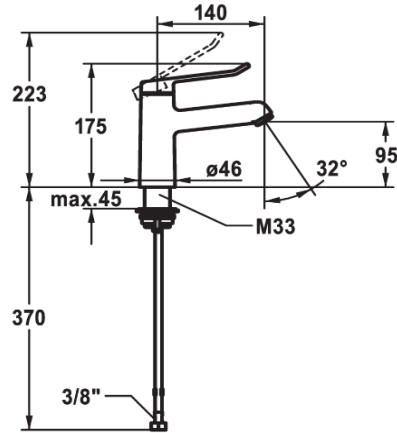

KWC VITA 2.0 Hebelmischer - Waschtisch

Modell-Linie: VITA 2.0 | 12.518.052.000FL
Armaturen | Manuelle Armaturen

KWC-Nr.

125214
chromeline, A 140, flexible Anschlusschläuche, mit Ablaufgarnitur

125215
chromeline, A 140, ohne Ablaufgarnitur

- * Hebelmischer
- * EcoProtect - Wasserspareinrichtung
- * Auslauf fest
- Neoperl® Perlator® laminar
- * KWC Sicherheits-Steuerpatrone M 35 OP
- mit Keramikscheibentechnik

- Auslaufmenge und Temperatur stufenlos einstellbar
- * Flexible Anschlusschläuche $\frac{3}{8}$ "
- * QuickInstallation - Befestigung mit Gewindestutzen M33 x 1.5 mit Feststellschrauben
- Tischbohrung $\varnothing 35$ mm

Technische Daten

Auslaufmenge	5,8 l/min (3 bar)
Ablaufgarnitur	2
Anschluss	Flexible Anschlusschläuche
Auslauf	fest
Bedienung	yes
Farbcode	chromeline
Installationsart	Standmontage
Armaturtyp	ohne Raccords 1
Mass Höhe	175
Armaturengeräuschgruppe	yes
Ausladung A	A 140
Energie Etikette	A
Mass-Wasseraustritt	95