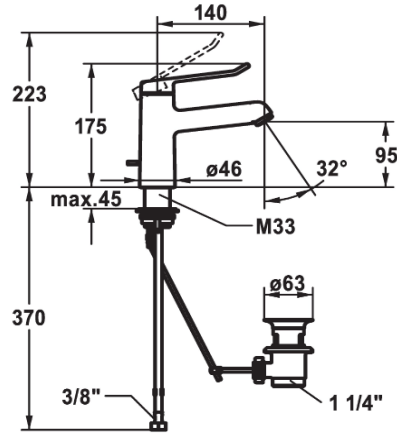

KWC Hebelmischer - Waschtisch

Modell-Linie: VITA 2.0 | 12.518.042.000FL
Armaturen | Manuelle Armaturen

KWC-Nr.

125214
chromeline, A 140, flexible Anschlusschläuche, mit Ablaufgarnitur

125215
chromeline, A 140, ohne Ablaufgarnitur

- * Hebelmischer
- * EcoProtect - Wasserspareinrichtung
- * Auslauf fest
- Neoperl® Perlator® laminar
- * KWC Sicherheits-Steuerpatrone M 35 OP
- mit Keramikscheibentechnik
- Auslaufmenge und Temperatur stufenlos einstellbar

- * Flexible Anschlusschläuche 3/8"
- * QuickInstallation - Befestigung mit Gewindestutzen M33 x 1.5 mit Feststellschrauben
- Tischbohrung ø35 mm
- * Lieferumfang:
- KWC Ablaufventil Z.538.581.000

Technische Daten

Auslaufmenge	5,8 l/min (3 bar)
Ablaufgarnitur	yes
Anschluss	Flexible Anschlusschläuche
Auslauf	fest
Bedienung	yes
Farbcode	chromeline
Installationsart	Standmontage
Armaturtyp	ohne Raccords 1
Mass Höhe	175
Armaturengeräuschgruppe	yes
Ausladung A	A 140
Energie Etikette	A
Mass-Wasseraustritt	95