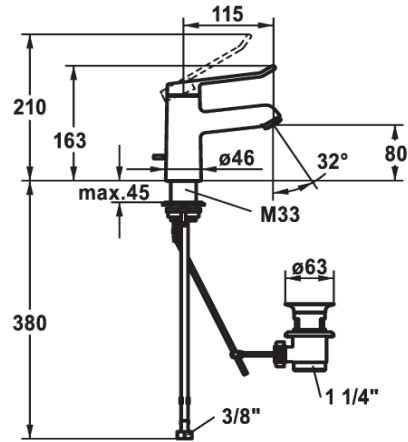

KWC VITA 2.0 Hebelmischer - Waschtisch

Modell-Linie: VITA 2.0 | 12.518.041.000FL
Armaturen | Manuelle Armaturen

KWC-Nr.

125212
chromeline, A 120, flexible Anschlusschläuche, mit Ablaufgarnitur

125213
chromeline, A 120, flexible Anschlusschläuche, ohne Ablaufgarnitur

- * Hebelmischer
- * EcoProtect - Wasserspareinrichtung
- * Auslauf fest
- Neoperl® Perlator® laminar
- * KWC Sicherheits-Steuerpatrone M 35 OP
- mit Keramikscheibentechnik
- Auslaufmenge und Temperatur stufenlos einstellbar

- * Flexible Anschlusschläuche 3/8"
- * QuickInstallation - Befestigung mit Gewindestutzen M33 x 1.5 mit Feststellschrauben
- Tischbohrung ø35 mm
- * Lieferumfang:
- KWC Ablaufventil Z.538.581.000

Technische Daten

Auslaufmenge
Ablaufgarnitur
Anschluss
Auslauf
Bedienung
Farbcode
Installationsart
Armaturtyp
Mass Höhe
Armaturengeräuschgruppe
Ausladung A
Energie Etikette
Mass-Wasseraustritt

5,8 l/min (3 bar)
yes
Flexible Anschlusschläuche
fest
yes
chromeline
Standmontage
ohne Raccords 1
163
yes
A 115
A
80