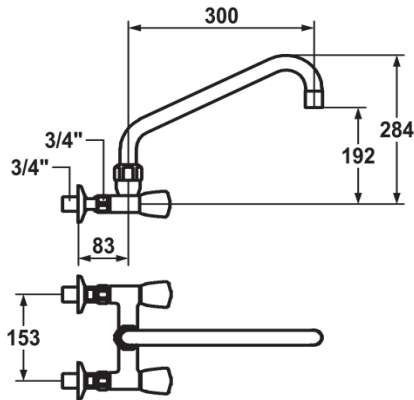

KWC GASTRO Zweigriffmischer - Grossküche

Modell-Linie: **GASTRO | K.24.42.21.000C74 ++**
Armaturen | Manuelle Armaturen

KWC-Nr.

K.24.42.21.000C74
chromeline, AD 153, A 300

K.24.42.24.000C74
chromeline, AD 153, A 450

- KWC CORONA Metallgriffe, abziehbar
- Schwenkauslauf
 - mit nachziehbarer Stopfbüchse
 - Strahlregler-Mundstück
- OptimalSpace - grosszügiger Wasch- / Arbeitsbereich

Ausladung des Auslaufs

300 mm

450 mm

- Flachtellerventiloberteil M20 x 1.25
 - Edelstahl Ventilsitz
- Wandanschlüsse 3/4" x 3/4", absperrbar
- Auslaufmenge 120 l/min (3 bar)
Armaturengeräuschgruppe U

Technische Daten

Ausladung des Auslaufs

300 mm