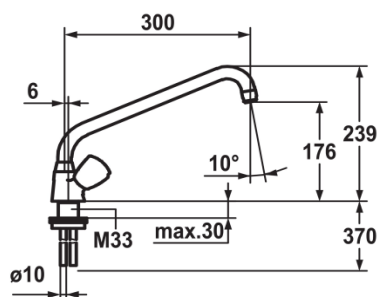

KWC GASTRO Zweigriffmischer - Grossküche

Modell-Linie: GASTRO
Armaturen | Manuelle Armaturen

KWC-Nr.

K24.41.24.000C02
chromeline, A 300

- KWC CORONA Metallgriffe, abziehbar
- Schwenkauslauf 160°
 - Strahlregler-Mundstück
- Flachtellerventiloberteil M20 x 1.25
 - Edelstahl Ventilsitz
- Kupferrohranschlüsse ø10 mm
- Befestigung mit Gewindestützen M33 x 1.5
- Tischbohrung ø35 mm
- Auslaufmenge 60 l/min (3 bar)
- Armaturengeräuschgruppe U