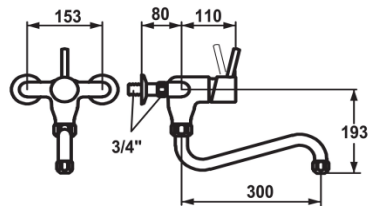

KWC GASTRO Hebelmischer - Grossküche

Modell-Linie: GASTRO | K.24.32.11.000A60 ++
Armaturen | Manuelle Armaturen

KWC-Nr.

K.24.32.11.000A60
chromeline, AD 153, A 300

K.24.32.11.000A60
chromeline, AD 153, A 450

- Schwenkauslauf
 - mit nachziehbarer Stopfbüchse
 - Strahlregler-Mundstück
- OptimalSpace - grosszügiger Wasch- / Arbeitsbereich
- KWC Steuerpatrone XL 46 - Hochleistung
 - mit Keramikscheibentechnik

Ausladung des Auslaufs

300 mm

450 mm

- Auslaufmenge und Temperatur stufenlos einstellbar
- Temperaturbegrenzung
- Wandanschlüsse 3/4" x 3/4", absperrbar
- Auslaufmenge 50 l/min (3 bar)
Armaturengeräuschgruppe U

Technische Daten

Ausladung des Auslaufs

300 mm