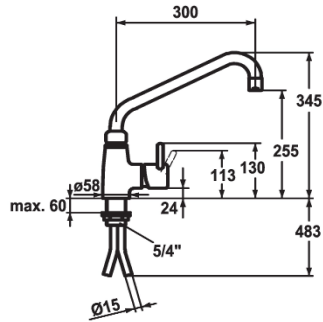

KWC GASTRO Hebelmischer - Grossküche

Modell-Linie: **GASTRO | 24.501.044.000 ++**
Armaturen | Manuelle Armaturen

KWC-Nr.

24.501.044.000
chromeline, A 300

24.501.046.000
all chrome, A 450

- Schwenkauslauf 360°
 - mit nachziehbarer Stopfbüchse
 - Strahlregler-Mundstück
- OptimalSpace - grosszügiger Wasch- / Arbeitsbereich
- KWC Steuerpatrone XL 46 - Hochleistung
 - mit Keramikscheibentechnik
 - Auslaufmenge und Temperatur stufenlos einstellbar

Ausladung des Auslaufs

300 mm

450 mm

- Temperaturbegrenzung
- Kupferrohranschlüsse $\varnothing 15$ mm
- Befestigung mit Gewindestutzen 1 1/4"
- Tischbohrung $\varnothing 42$ mm
- Auslaufmenge 40 l/min (3 bar)
Armaturengeräuschgruppe U

Technische Daten

Ausladung des Auslaufs

300 mm