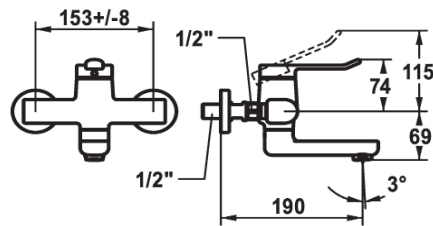

KWC VITA 2.0 Hebelmischer - Waschtisch

Modell-Linie: VITA 2.0 | 11.512.102.000
Armaturen | Manuelle Armaturen

KWC-Nr.

125218
chromeline, AD 153 +/- 8 mm, A 175

125219
chromeline, AD 153 +/- 8 mm, A 225

- * Hebelmischer
- * EcoProtect - Wasserspareinrichtung
- * Schwenkauslauf 90°
- bei Bedarf mit Schraube fixierbar
- Neoperl® Perlator® laminar
- * OptimalSpace - grosszügiger Wasch- / Arbeitsbereich

- * KWC Sicherheits-Steuerpatrone M 35 OP
- mit Keramikscheibentechnik
- Auslaufmenge und Temperatur stufenlos einstellbar
- * Wandanschlüsse 1/2" x 1/2", nicht absperrbar L 40 exzentrisch 4 mm

Technische Daten

Auslaufmenge	5,8 l/min (3 bar)
Auslauf	schwenkbar
Bedienung	yes
Farbcode	chromeline
Installationsart	Wandmontage
Armaturtyp	ohne Raccords 1
Armaturengeräuschgruppe	yes
Ausladung A	A 190
Energie Etikette	A
Anschluss Mass	153+/-8