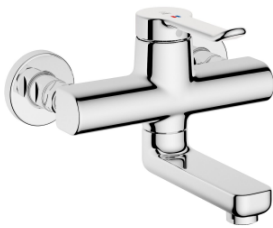

KWC VITA 2.0 Hebelmischer - Waschtisch

Modell-Linie: VITA 2.0 | 11.512.102.000
Armaturen | Manuelle Armaturen

KWC-Nr.

125218
chromeline, AD 153 +/- 8 mm, A 175

125219
chromeline, AD 153 +/- 8 mm, A 225

- * Hebelmischer
- * EcoProtect - Wasserspareinrichtung
- * Schwenkauslauf 90°
- bei Bedarf mit Schraube fixierbar
- Neoperl® Perlator® laminar
- * OptimalSpace - grosszügiger Wasch- / Arbeitsbereich

- * KWC Sicherheits-Steuerpatrone M 35 OP
- mit Keramikscheibentechnik
- Auslaufmenge und Temperatur stufenlos einstellbar
- * Wandanschlüsse 1/2" x 1/2", nicht absperrbar L 40 exzentrisch 4 mm

Technische Daten

Auslaufmenge	5,8 l/min (3 bar)
Auslauf	schwenkbar
Bedienung	yes
Farbcode	chromeline
Installationsart	Wandmontage
Armaturtyp	ohne Raccords 1
Armaturengeräuschgruppe	yes
Ausladung A	A 190
Energie Etikette	A
Anschluss Mass	153+/-8