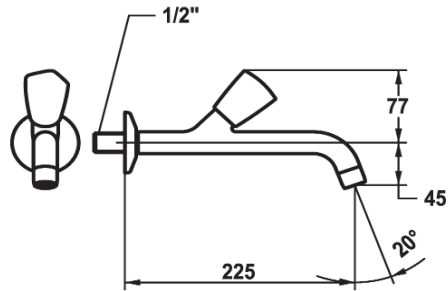

KWC STAR Zubehör - Wandventil - Zubehör

Modell-Linie: STAR | K.25.40.04.000A34
Armaturen | Zubehör Armaturen

KWC-Nr.

104981
chromeline, A 125, G 1/2"

103412
chromeline, A 175, G 1/2"

104985
chromeline, A 225, G 1/2"

* Wandventil
* Metallgriff, abziehbar (Kaltwasser)
* Auslauf fest
- Strahlformer

Ausladung A

A 125

A 175

A 225

* Flachtellerventiloberteil M20 x 1.25
- Edelstahl Ventilsitz
* Anschlussgewinde 1/2"

Technische Daten

Auslaufmenge

12 l/min (3 bar)

Anschluss

G 1/2"

Auslauf

fest

Farbcode

chromeline

Installationsart

Wandmontage

Armaturtyp

10

Mass Höhe

77

Armaturengeräuschgruppe

yes