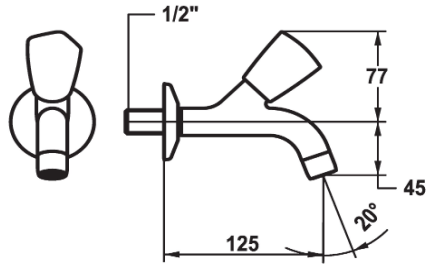

KWC STAR Zubehör - Wandventil - Zubehör

Modell-Linie: STAR | K.25.40.02.000A34
Armaturen | Zubehör Armaturen

KWC-Nr.

104981
chromeline, A 125, G 1/2"

103412
chromeline, A 175, G 1/2"

104985
chromeline, A 225, G 1/2"

* Wandventil
* Metallgriff, abziehbar (Kaltwasser)
* Auslauf fest
- Strahlformer

Ausladung A

A 125

A 175

A 225

* Flachtellerventiloberteil M20 x 1.25
- Edelstahl Ventilsitz
* Anschlussgewinde 1/2"

Technische Daten

Auslaufmenge

12 l/min (3 bar)

Anschluss

G 1/2"

Auslauf

fest

Farbcode

chromeline

Ausladung A

A 125

Mass-Wasseraustritt

45

Material

Messing