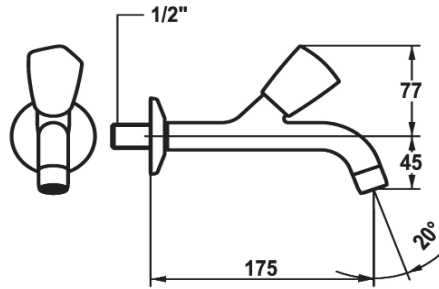

KWC STAR Zubehör - Wandventil - Zubehör

Modell-Linie: STAR | K.25.40.03.000A34
Armaturen | Zubehör Armaturen

KWC-Nr.

104981
chromeline, A 125, G 1/2"

103412
chromeline, A 175, G 1/2"

104985
chromeline, A 225, G 1/2"

* Wandventil
* Metallgriff, abziehbar (Kaltwasser)
* Auslauf fest
- Strahlformer

Ausladung A

A 125

A 175

A 225

* Flachtellerventiloberteil M20 x 1.25
- Edelstahl Ventilsitz
* Anschlussgewinde 1/2"

Technische Daten

Auslaufmenge

12 l/min (3 bar)

Anschluss

G 1/2"

Auslauf

fest

Farbcode

chromeline

Ausladung A

A 175

Mass-Wasseraustritt

45

Material

Messing