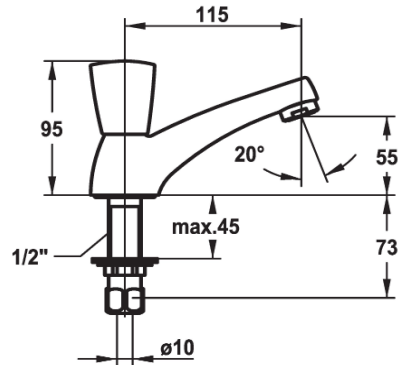

KWC STAR Zubehör - Standventil - Zubehör

Modell-Linie: STAR | K.25.40.51.000A34
Armaturen | Zubehör Armaturen

KWC-Nr.

103015
chromeline, A 115

- * Standventil
- * Metallgriff, abziehbar (Kaltwasser)
- * Auslauf fest
- Neoperl® Cascade®

- * Flachtellerventiloberteil M20 x 1.25
- Edelstahl Ventilsitz
- * Anschlussgewinde 1/2"
- Tischbohrung ø22 mm

Technische Daten

Auslaufmenge
Auslauf
Farbcode
Installationsart
Armaturtyp
Mass Höhe
Armaturengeräuschgruppe
Ausladung A
Energie Etikette
Mass-Wasseraustritt
Material

13 l/min (3 bar)
fest
chromeline
Standmontage
G 3/8"1
95
yes
A 115
E
55
Messing