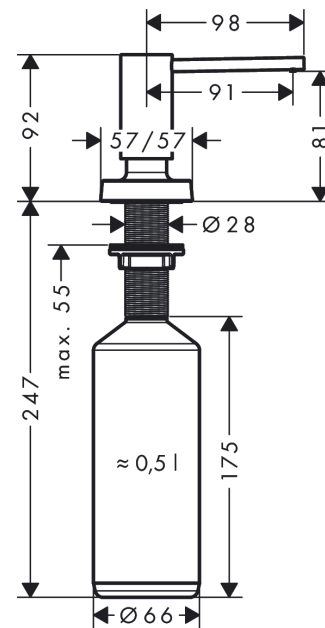

#### Merkmale

- passend für abgestimmtes Produktdesign zu ausgewählten Küchenmischer
- Ausladung 91 mm
- Material: hochwertige Metallkonstruktion
- korrosionsbeständiges Auslaufrohr
- Flascheninhalt 500 ml
- Dosiermenge 2 ml
- bequem von oben zu befüllen
- für Einbau in Arbeitsplatten bis 55 mm
- einfache und sichere Montage ohne Werkzeug
- Befestigungslochbohrung 28 - 35 mm Durchmesser erforderlich

### Maßzeichnung

**A71 Spülmittel-/ Lotionspender**

Oberflächen: **Edelstahl Finish** Artikelnummer: **40468800**

**Explosionszeichnung**

Baujahr: >10/18

**A71 Spülmittel-/ Lotionspender**

Oberflächen: **Edelstahl Finish** Artikelnummer: **40468800**

**Ersatzteilliste**

Baujahr: >10/18

Pos.	Beschreibung	Artikelnummer	PG	VE
1	Pumpe	93283800	98	1
2	Rosette	93285800	98	1
3	Flasche für Lotionspender	93278000	98	1