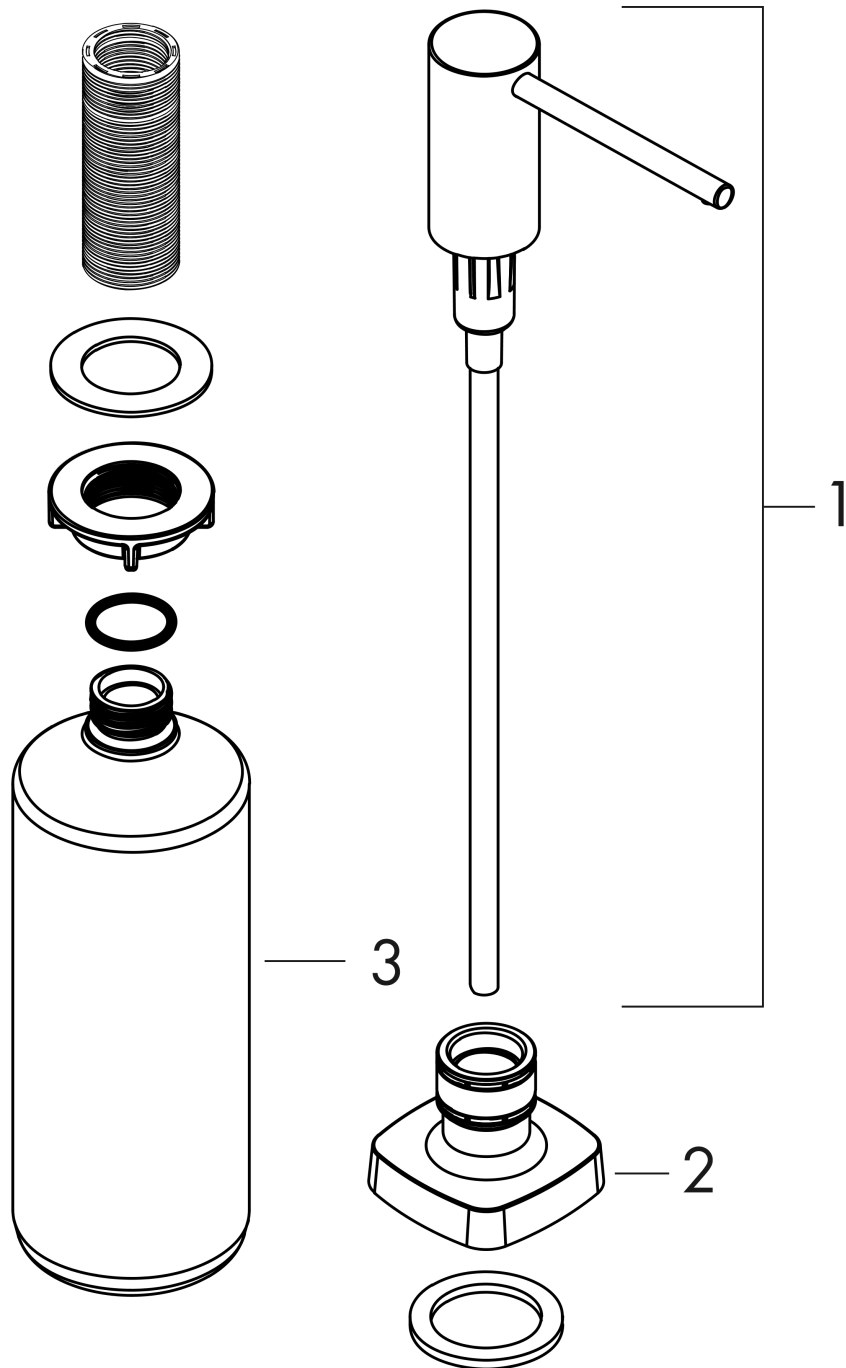

#### Merkmale

- passend für abgestimmtes Produktdesign zu ausgewählten Küchenmischer
- Ausladung 91 mm
- Material: hochwertige Metallkonstruktion
- korrosionsbeständiges Auslaufrohr
- Flascheninhalt 500 ml
- Dosiermenge 2 ml
- bequem von oben zu befüllen
- für Einbau in Arbeitsplatten bis 55 mm
- einfache und sichere Montage ohne Werkzeug
- Befestigungslochbohrung 28 - 35 mm Durchmesser erforderlich

### Produktabbildung

### Maßzeichnung

**A71 Spülmittel-/ Lotionspender**

Oberflächen: **Edelstahl Finish** Artikelnummer: **40468800**

**Explosionszeichnung**

Baujahr: >10/18

**A71 Spülmittel-/ Lotionspender**

Oberflächen: **Edelstahl Finish** Artikelnummer: **40468800**

**Ersatzteilliste**

Baujahr: >10/18

Pos.	Beschreibung	Artikelnummer	PG	VE
1	Pumpe	93283800	98	1
2	Rosette	93285800	98	1
3	Flasche für Lotionspender	93278000	98	1