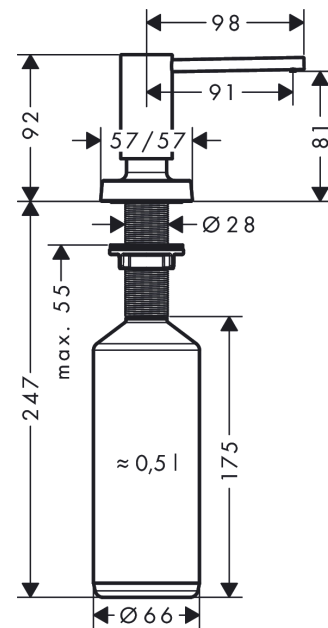

A71 Spülmittel-/ Lotionspender

Oberflächen: **Chrom** Artikelnummer: **40468000**

Beschreibung

Merkmale

- passend für abgestimmtes Produktdesign zu ausgewählten Küchenmischer
- Ausladung 91 mm
- Material: hochwertige Metallkonstruktion
- korrosionsbeständiges Auslaufrohr
- Flascheninhalt 500 ml
- Dosiermenge 2 ml
- bequem von oben zu befüllen
- für Einbau in Arbeitsplatten bis 55 mm
- einfache und sichere Montage ohne Werkzeug
- Befestigungslochbohrung 28 - 35 mm Durchmesser erforderlich

Produktabbildung

Maßzeichnung

A71 Spülmittel-/ Lotionspender

Oberflächen: **Chrom** Artikelnummer: **40468000**

Explosionszeichnung

Baujahr: >10/18