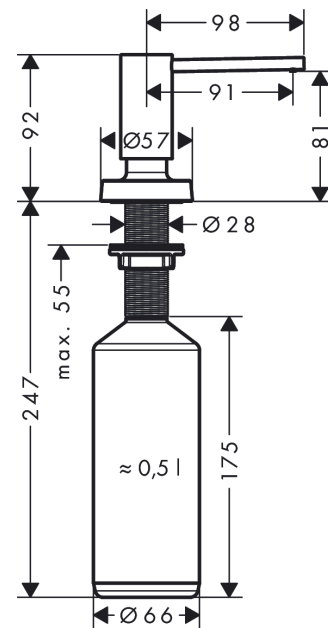

## A51 Spülmittel-/ Lotionspender

Oberflächen: **Chrom** Artikelnummer: **40448000**

#### Merkmale

- passend für abgestimmtes Produktdesign zu ausgewählten Küchenmischer
- Ausladung 91 mm
- Material: hochwertige Metallkonstruktion
- korrosionsbeständiges Auslaufrohr
- Flascheninhalt 500 ml
- Dosiermenge 2 ml
- bequem von oben zu befüllen
- für Einbau in Arbeitsplatten bis 55 mm
- einfache und sichere Montage ohne Werkzeug
- Befestigungslochbohrung 28 - 35 mm Durchmesser erforderlich

### Maßzeichnung

**A51 Spülmittel-/ Lotionspender**

Oberflächen: **Chrom** Artikelnummer: **40448000**

**Explosionszeichnung**

Baujahr: >10/18

**A51 Spülmittel-/ Lotionspender**

Oberflächen: **Chrom** Artikelnummer: **40448000**

**Ersatzteilliste**

Baujahr: >10/18

Pos.	Beschreibung	Artikelnummer	PG	VE
1	Pumpe	93283000	98	1
2	Rosette	93285000	0	1
3	Flasche für Lotionspender	93278000	98	1