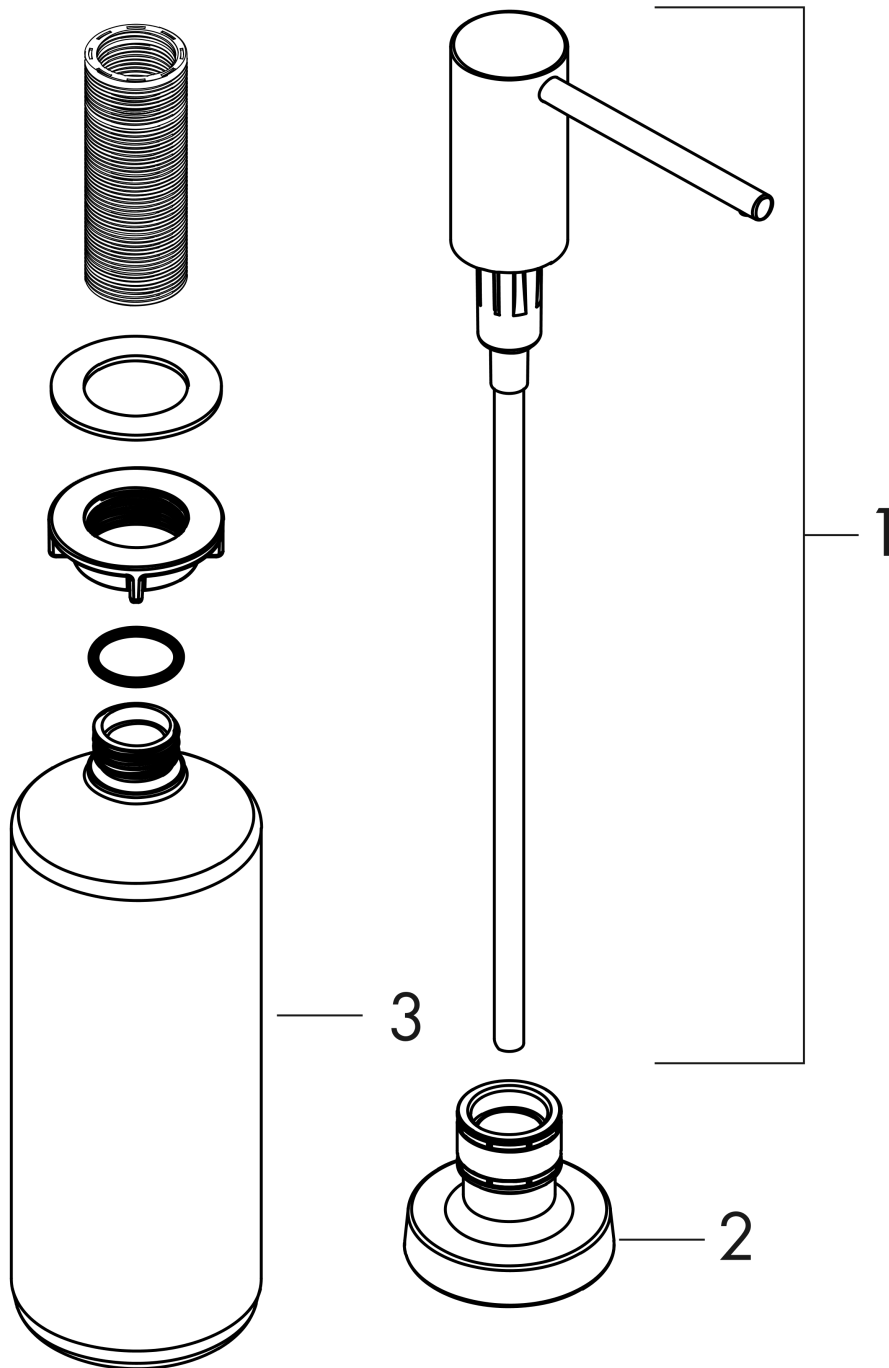

#### Merkmale

- passend für abgestimmtes Produktdesign zu ausgewählten Küchenmischer
- Ausladung 91 mm
- Material: hochwertige Metallkonstruktion
- korrosionsbeständiges Auslaufrohr
- Flascheninhalt 500 ml
- Dosiermenge 2 ml
- bequem von oben zu befüllen
- für Einbau in Arbeitsplatten bis 55 mm
- einfache und sichere Montage ohne Werkzeug
- Befestigungslochbohrung 28 - 35 mm Durchmesser erforderlich

### Produktabbildung

### Maßzeichnung

**A51 Spülmittel-/ Lotionspender**

Oberflächen: **Chrom** Artikelnummer: **40448000**

**Explosionszeichnung**

Baujahr: >10/18

**A51 Spülmittel-/ Lotionspender**

Oberflächen: **Chrom** Artikelnummer: **40448000**

**Ersatzteilliste**

Baujahr: >10/18

Pos.	Beschreibung	Artikelnummer	PG	VE
1	Pumpe	93283000	98	1
2	Rosette	93285000	0	1
3	Flasche für Lotionspender	93278000	98	1