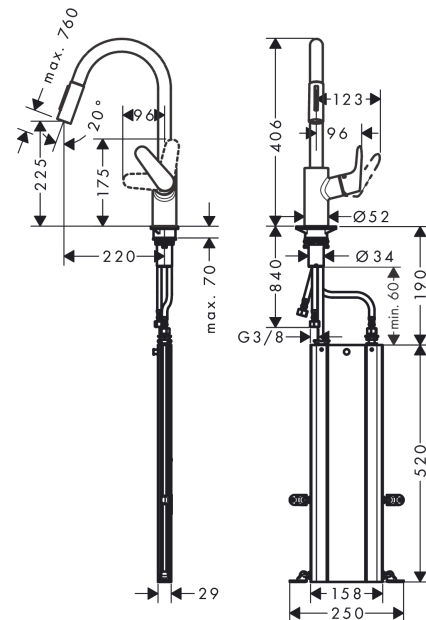

Maßzeichnung