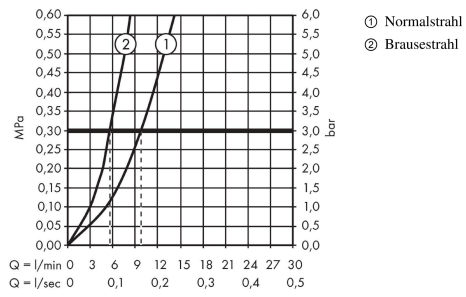

Technologie

Produktabbildung

Maßzeichnung

Focus M41

Einhebel-Küchenmischer 240, Ausziehbrause, 2jet, sBox

Oberflächen: **Chrom** Artikelnummer: **73880000**

Durchflussdiagramm

Focus M41
Einhebel-Küchenmischer 240, Ausziehbrause, 2jet, sBox
 Oberflächen: **Chrom** Artikelnummer: **73880000**