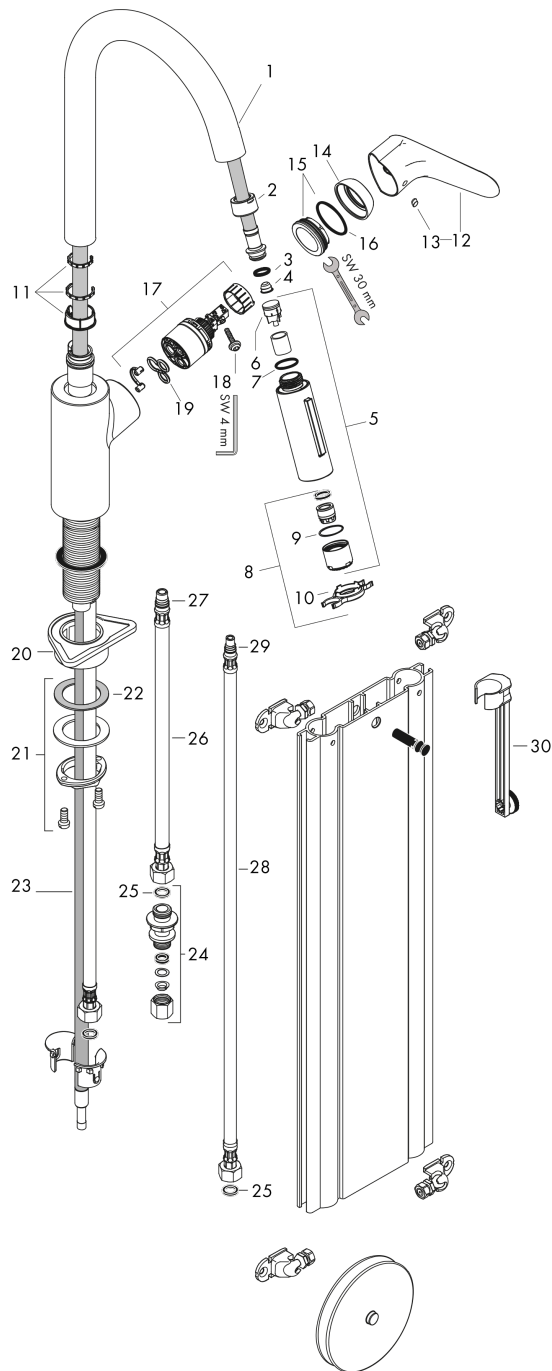

Technologie

Produktabbildung

Maßzeichnung

Focus M41

Einhebel-Küchenmischer 240, Ausziehbrause, 2jet, sBox

Oberflächen: **Chrom** Artikelnummer: **73880000**

Durchflussdiagramm

Focus M41
Einhebel-Küchenmischer 240, Ausziehbrause, 2jet, sBox
 Oberflächen: **Chrom** Artikelnummer: **73880000**

Explosionszeichnung

Baujahr: >04/17

Focus M41

Einhebel-Küchenmischer 240, Ausziehbrause, 2jet, sBox

Oberflächen: **Chrom** Artikelnummer: **73880000**

Ersatzteilliste

Baujahr: >04/17

Pos.	Beschreibung	Artikelnummer	PG	VE
1	Auslauf kpl.	95562000	98	1
2	Mutter	92755000	98	1
3	O-Ring 11x2	98127000	98	1
4	Sieb	97735000	98	1
5	Ausziehbrause	98459000	98	1
6	Rückflußverhinderer	96737000	98	1
7	O-Ring 18x1,5	98231000	98	1
8	Strahlregler laminar M22x1 (15 l/min)	95909000	98	1
9	O-Ring 20x1	98140000	98	1
10	Serviceschlüssel	95910000	98	1
11	Gleitring-Set	98365000	98	1
12	Griff	98460000	98	1
13	Griffstopfen	96338000	98	1
14	Kappe	95498000	98	1
15	Mutter	97209000	98	1
16	O-Ring 32x2	98193000	98	1
17	Kartusche kpl.	92730000	98	1
18	Sicherungsschraube	95140000	98	1
19	Dichtung	95008000	98	1
20	Befestigungsteil	97523000	98	1
21	Schaftbefestigung kpl. (Ø 34)	95049000	98	1
22	Gleitring	97548000	98	1
23	Schlauch	93191000	98	1
24	Quetschverschraubung	96099000	98	1
25	Dichtungsset	95581000	98	1
26	Anschlussschlauch 450 mm M10x1 G3/8	96507000	98	1
27	O-Ring 8x1,75	97827000	98	1
28	Anschlussschlauch 900 mm M8x0,75 G3/8	96316000	98	1
29	O-Ring 7x1,5	98422000	98	1
30	Verlängerung	43333000	98	1