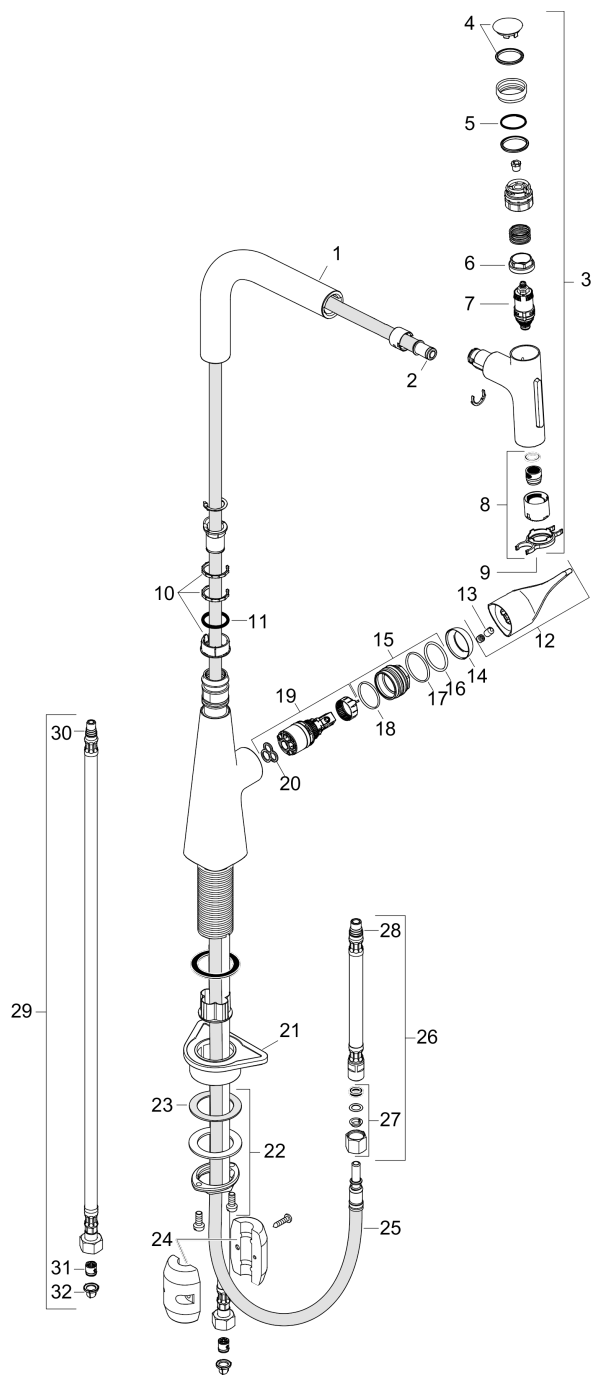

Technologie

Produktabbildung

Maßzeichnung

Metris Select M71
Einhebel-Küchenmischer 240, Ausziehbrause, 2jet
 Oberflächen: **Chrom** Artikelnummer: **73822000**

Durchflussdiagramm

Metris Select M71
Einhebel-Küchenmischer 240, Ausziehbrause, 2jet
 Oberflächen: **Chrom** Artikelnummer: **73822000**

Explosionszeichnung

Baujahr: >10/19

Metris Select M71
Einhebel-Küchenmischer 240, Ausziehbrause, 2jet
 Oberflächen: **Chrom** Artikelnummer: **73822000**

Ersatzteilliste

Baujahr: >10/19

Pos.	Beschreibung	Artikelnummer	PG	VE
1	Auslauf kpl.	93175000	98	1
2	O-Ring 8x2	98112000	98	1
3	Ausziehbrause	93410000	98	1
4	Deckel	92566880	98	1
5	O-Ring 14x1,5	98201000	98	1
6	Mutter	92567000	98	1
7	Absperreinheit (AVP)	98463000	98	1
8	Strahlformer	93342000	98	1
9	Serviceschlüssel	95910000	98	1
10	Gleitring-Set	98365000	98	1
11	O-Ring 21x2,5	98211000	98	1
12	Griff	93170000	98	1
13	Griffstopfen	95704000	98	1
14	Kappe	95493000	98	1
15	Mutter	98864000	98	1
16	O-Ring 23x2	98398000	98	1
17	O-Ring 27x1,5	92527000	98	1
18	O-Ring 25x1,5	98146000	98	1
19	Kartusche kpl.	97685000	98	1
20	Dichtung	98865000	98	1
21	Befestigungsteil	97523000	98	1
22	Schaftbefestigung kpl. (Ø 34)	95049000	98	1
23	Gleitring	97548000	98	1
24	Gewicht	98551000	98	1
25	Schlauch 1,50 m	92569000	98	1
26	Anschlussschlauch 600 mm M10x1	92568000	98	1
27	Quetschverschraubung	96099000	98	1
28	O-Ring 8x1,75	97827000	98	1
29	Anschlussschlauch 900 mm M8x0,75 G3/8	95372000	98	1
30	O-Ring 7x1,5	98422000	98	1
31	Rückflußverhinderer DW 10	96456000	98	1
32	Siebichtung	95291000	98	1
a	Armaturenfett	90920000	98	1