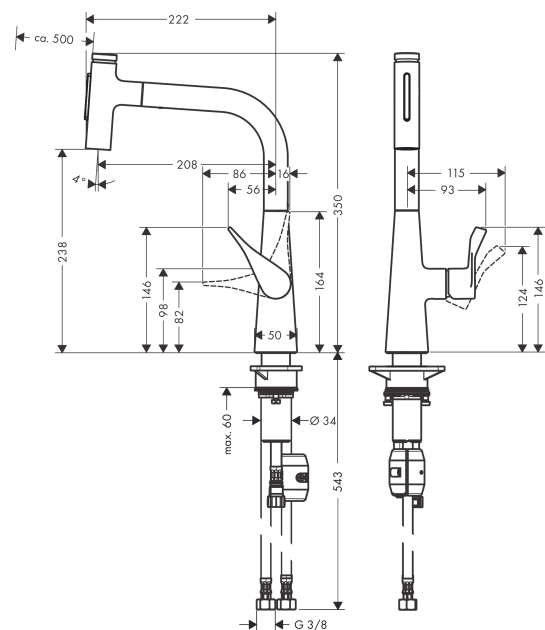

Technologie

Produktabbildung

Maßzeichnung

Metris Select M71
Einhebel-Küchenmischer 240, Ausziehbrause, 2jet
 Oberflächen: **Chrom** Artikelnummer: **73822000**

Durchflussdiagramm

Metris Select M71
Einhebel-Küchenmischer 240, Ausziehbrause, 2jet
 Oberflächen: **Chrom** Artikelnummer: **73822000**

Explosionszeichnung

Baujahr: >10/19

Metris Select M71
Einhebel-Küchenmischer 240, Ausziehbrause, 2jet
 Oberflächen: **Chrom** Artikelnummer: **73822000**

Ersatzteilliste

Baujahr: >10/19

Pos.	Beschreibung	Artikelnummer	PG	VE
1	Auslauf kpl.	93175000	98	1
2	O-Ring 8x2	98112000	98	1
3	Ausziehbrause	93410000	98	1
4	Deckel	92566880	98	1
5	O-Ring 14x1,5	98201000	98	1
6	Mutter	92567000	98	1
7	Absperreinheit (AVP)	98463000	98	1
8	Strahlformer	93342000	98	1
9	Serviceschlüssel	95910000	98	1
10	Gleitring-Set	98365000	98	1
11	O-Ring 21x2,5	98211000	98	1
12	Griff	93170000	98	1
13	Griffstopfen	95704000	98	1
14	Kappe	95493000	98	1
15	Mutter	98864000	98	1
16	O-Ring 23x2	98398000	98	1
17	O-Ring 27x1,5	92527000	98	1
18	O-Ring 25x1,5	98146000	98	1
19	Kartusche kpl.	97685000	98	1
20	Dichtung	98865000	98	1
21	Befestigungsteil	97523000	98	1
22	Schaftbefestigung kpl. (Ø 34)	95049000	98	1
23	Gleitring	97548000	98	1
24	Gewicht	98551000	98	1
25	Schlauch 1,50 m	92569000	98	1
26	Anschlussschlauch 600 mm M10x1	92568000	98	1
27	Quetschverschraubung	96099000	98	1
28	O-Ring 8x1,75	97827000	98	1
29	Anschlussschlauch 900 mm M8x0,75 G3/8	95372000	98	1
30	O-Ring 7x1,5	98422000	98	1
31	Rückflußverhinderer DW 10	96456000	98	1
32	Siebichtung	95291000	98	1
a	Armaturenfett	90920000	98	1