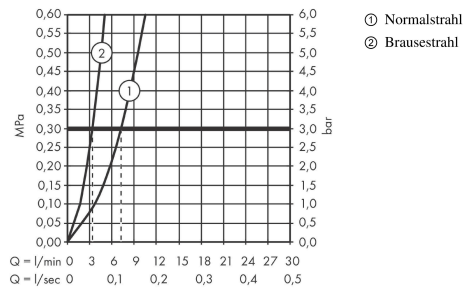

Technologie

Produktabbildung

Maßzeichnung

Metris Select M71
Einhebel-Küchenmischer 240, Ausziehbrause, 2jet
 Oberflächen: **Chrom** Artikelnummer: **73822000**

Durchflussdiagramm

Metris Select M71
Einhebel-Küchenmischer 240, Ausziehbrause, 2jet
 Oberflächen: **Chrom** Artikelnummer: **73822000**