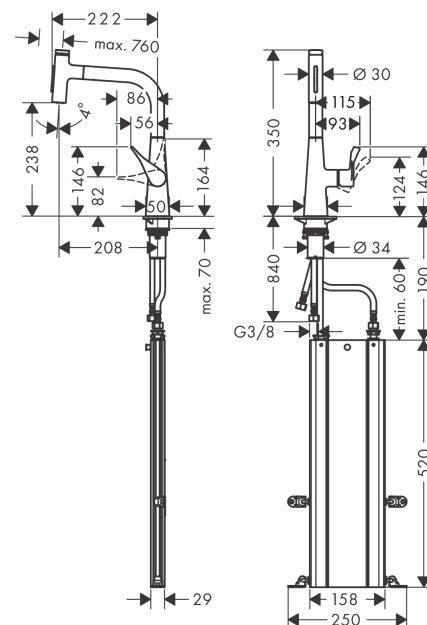

Maßzeichnung