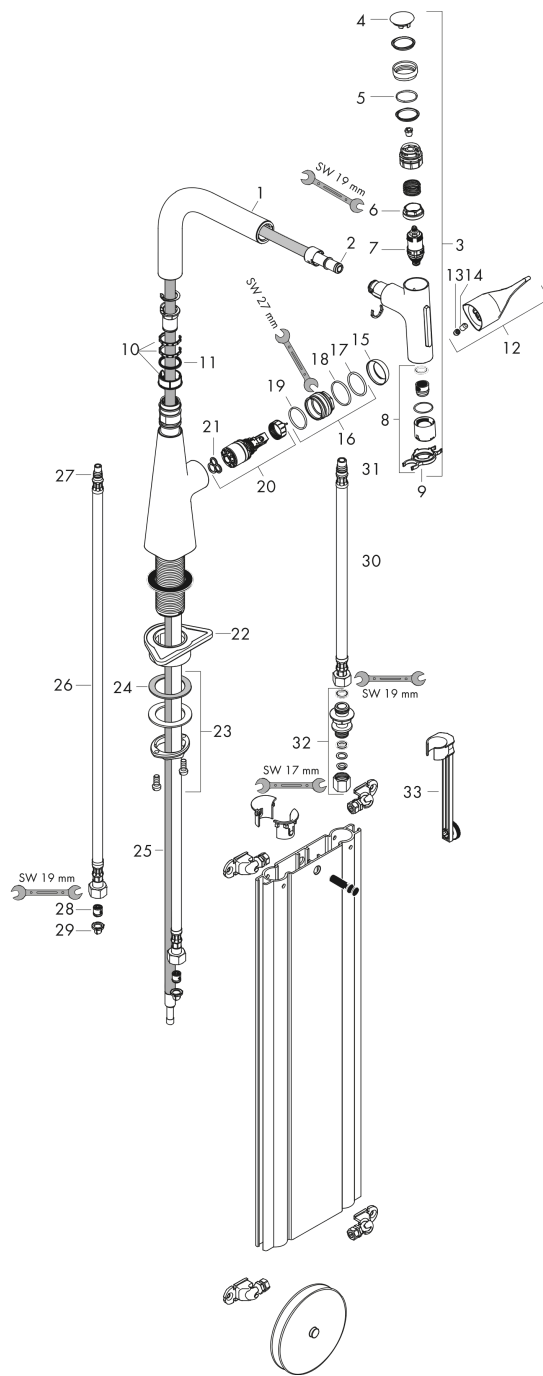

Technologie

Produktabbildung

Maßzeichnung

Metris Select M71
Einhebel-Küchenmischer 240, Ausziehbrause, 2jet, sBox
 Oberflächen: **Chrom** Artikelnummer: **73817000**

Durchflussdiagramm

Metris Select M71
Einhebel-Küchenmischer 240, Ausziehbrause, 2jet, sBox
 Oberflächen: **Chrom** Artikelnummer: **73817000**

Explosionszeichnung

Baujahr: >01/19

Metris Select M71

Einhebel-Küchenmischer 240, Ausziehbrause, 2jet, sBox

Oberflächen: Chrom Artikelnummer: 73817000

Ersatzteilliste

Baujahr: >01/19

Pos.	Beschreibung	Artikelnummer	PG	VE
1	Auslauf kpl.	93175000	98	1
2	O-Ring 8x2	98112000	98	1
3	Ausziehbrause	93412000	98	1
4	Deckel	92566880	98	1
5	O-Ring 14x1,5	98201000	98	1
6	Mutter	92567000	98	1
7	Absperreinheit (AVP)	98463000	98	1
8	Strahlformer	93342000	98	1
9	Serviceschlüssel	95910000	98	1
10	Gleitring-Set	98365000	98	1
11	O-Ring 21x2,5	98211000	98	1
12	Griff	93170000	98	1
13	Madenschraube M6x10 DIN 916	96029000	98	1
14	Griffstopfen	95704000	98	1
15	Kappe	95493000	98	1
16	Mutter	98864000	98	1
17	O-Ring 23x2	98398000	98	1
18	O-Ring 27x1,5	92527000	98	1
19	O-Ring 25x1,5	98146000	98	1
20	Kartusche kpl.	97685000	98	1
21	Dichtung	98865000	98	1
22	Befestigungsteil	97523000	98	1
23	Schaftbefestigung kpl. (Ø 34)	95049000	98	1
24	Gleitring	97548000	98	1
25	Schlauch	93188000	98	1
26	Anschlussschlauch 900 mm M8x0,75 G3/8	95372000	98	1
27	O-Ring 7x1,5	98422000	98	1
28	Rückflußverhinderer DW 10	96456000	98	1
29	Siebichtung	95291000	98	1
30	Anschlussschlauch 450 mm M10x1 G3/8	96507000	98	1
31	O-Ring 8x1,75	97827000	98	1
32	Quetschverschraubung	96099000	98	1
33	Verlängerung	43333000	98	1
a	Armaturenfett	90920000	98	1