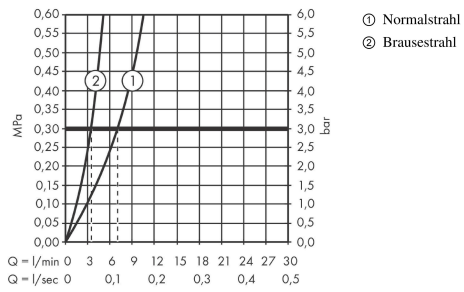

Technologie

Produktabbildung

Maßzeichnung

Metris Select M71
Einhebel-Küchenmischer 240, Ausziehbrause, 2jet, sBox
 Oberflächen: **Chrom** Artikelnummer: **73817000**

Durchflussdiagramm

Metris Select M71
Einhebel-Küchenmischer 240, Ausziehbrause, 2jet, sBox
 Oberflächen: **Chrom** Artikelnummer: **73817000**