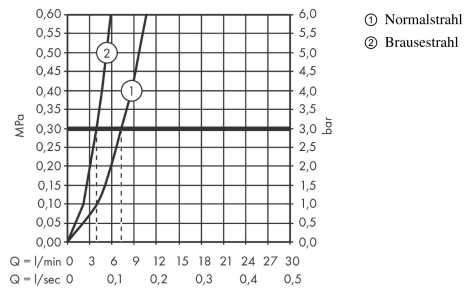

Talis Select M51
Einhebel-Küchenmischer 220, Ausziehbrause, 2jet
 Oberflächen: **Chrom** Artikelnummer: **72824000**

Beschreibung

Merkmale

- ComfortZone 220
- Schwenkbereich einstellbar in 2 Stufen auf 110° oder 150°
- Laminarstrahl, Brausestrahl
- Brausestrahl arretierbar, Strahlumstellung durch Tastendruck und Strahlrückstellung automatisch durch Schließen der Armatur
- Select-Knopf zum komfortablen An- und Abstellen des Wasserstrahls
- MagFit magnetische Brausehalterung
- maximale Durchflussmenge bei 3 bar: 7,3 l/min
- Keramikmischsystem
- Temperaturbegrenzung einstellbar
- Rückflussverhinderer integriert
- für Durchlauferhitzer geeignet
- P-IX 16921/IOO

Technologie

Produktabbildung

Maßzeichnung

Talis Select M51
Einhebel-Küchenmischer 220, Ausziehbrause, 2jet
 Oberflächen: **Chrom** Artikelnummer: **72824000**

Durchflussdiagramm

Talis Select M51
Einhebel-Küchenmischer 220, Ausziehbrause, 2jet
 Oberflächen: **Chrom** Artikelnummer: **72824000**