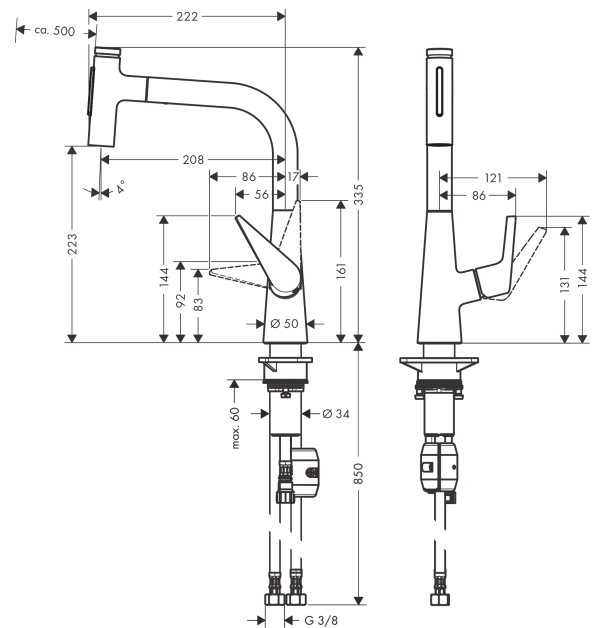

Technologie

Produktabbildung

Maßzeichnung

Talis Select M51
Einhebel-Küchenmischer 220, Ausziehbrause, 2jet
 Oberflächen: **Chrom** Artikelnummer: **72824000**

Durchflussdiagramm

Talis Select M51
Einhebel-Küchenmischer 220, Ausziehbrause, 2jet
 Oberflächen: **Chrom** Artikelnummer: **72824000**

Explosionszeichnung

Baujahr: >10/19

Talis Select M51
Einhebel-Küchenmischer 220, Ausziehbrause, 2jet
 Oberflächen: **Chrom** Artikelnummer: **72824000**

Ersatzteilliste

Baujahr: >10/19

Pos.	Beschreibung	Artikelnummer	PG	VE
1	Auslauf kpl.	93175000	98	1
2	O-Ring 8x2	98112000	98	1
3	Ausziehbrause	93410000	98	1
4	Deckel	92566880	98	1
5	O-Ring 14x1,5	98201000	98	1
6	Mutter	92567000	98	1
7	Absperreinheit (AVP)	98463000	98	1
8	Strahlformer	93342000	98	1
9	Serviceschlüssel	95910000	98	1
10	Gleitring-Set	98365000	98	1
11	O-Ring 21x2,5	98211000	98	1
12	Griff	93148000	98	1
13	Griffstopfen	95704000	98	1
14	Kappe	95493000	98	1
15	Mutter	98864000	98	1
16	O-Ring 23x2	98398000	98	1
17	O-Ring 27x1,5	92527000	98	1
18	O-Ring 25x1,5	98146000	98	1
19	Kartusche kpl.	97685000	98	1
20	Dichtung	98865000	98	1
21	Befestigungsteil	97523000	98	1
22	Schaftbefestigung kpl. (Ø 34)	95049000	98	1
23	Gleitring	97548000	98	1
24	Gewicht	92500000	98	1
25	Schlauch 1,50 m	92569000	98	1
26	Quetschverschraubung	96099000	98	1
27	Anschlussschlauch 600 mm M10x1	92568000	98	1
28	O-Ring 8x1,75	97827000	98	1
29	Anschlussschlauch 900 mm M8x0,75 G3/8	95372000	98	1
30	O-Ring 7x1,5	98422000	98	1
31	Rückflußverhinderer DW 10	96456000	98	1
32	Siebichtung	95291000	98	1
a	Armaturenfett	90920000	98	1