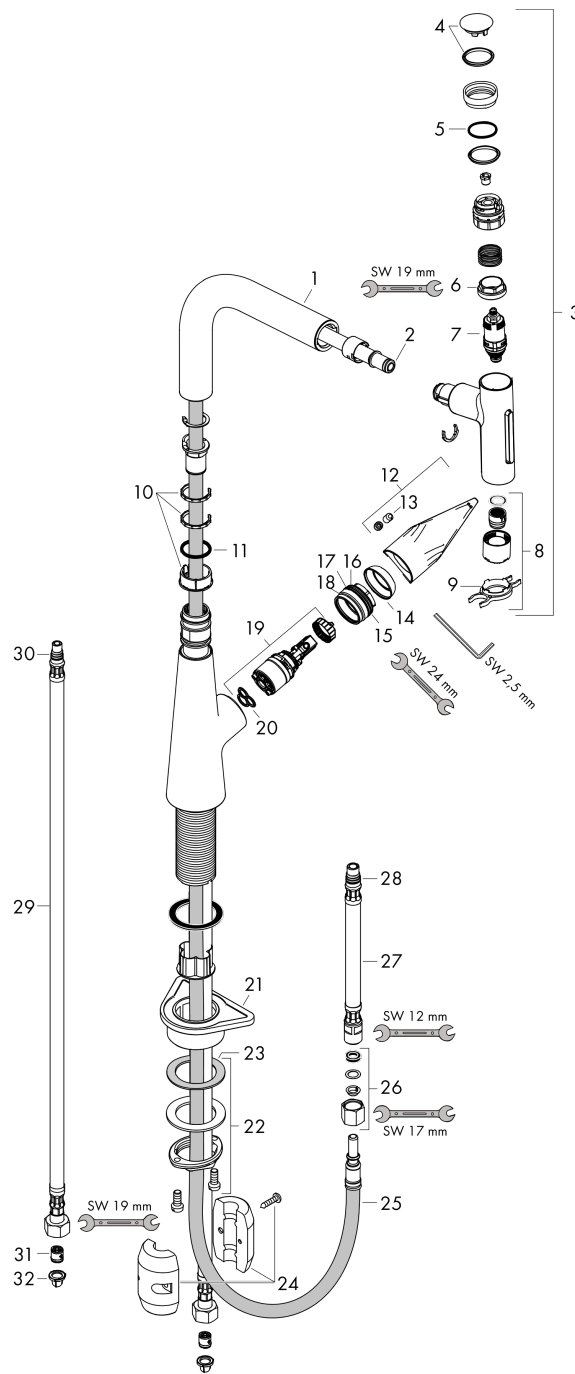

Technologie

Produktabbildung

Maßzeichnung

Talis Select M51
Einhebel-Küchenmischer 220, Ausziehbrause, 2jet
 Oberflächen: **Chrom** Artikelnummer: **72824000**

Durchflussdiagramm

Talis Select M51
Einhebel-Küchenmischer 220, Ausziehbrause, 2jet
 Oberflächen: **Chrom** Artikelnummer: **72824000**

Explosionszeichnung

Baujahr: >10/19

Talis Select M51
Einhebel-Küchenmischer 220, Ausziehbrause, 2jet
 Oberflächen: **Chrom** Artikelnummer: **72824000**

Ersatzteilliste

Baujahr: >10/19

Pos.	Beschreibung	Artikelnummer	PG	VE
1	Auslauf kpl.	93175000	98	1
2	O-Ring 8x2	98112000	98	1
3	Ausziehbrause	93410000	98	1
4	Deckel	92566880	98	1
5	O-Ring 14x1,5	98201000	98	1
6	Mutter	92567000	98	1
7	Absperreinheit (AVP)	98463000	98	1
8	Strahlformer	93342000	98	1
9	Serviceschlüssel	95910000	98	1
10	Gleitring-Set	98365000	98	1
11	O-Ring 21x2,5	98211000	98	1
12	Griff	93148000	98	1
13	Griffstopfen	95704000	98	1
14	Kappe	95493000	98	1
15	Mutter	98864000	98	1
16	O-Ring 23x2	98398000	98	1
17	O-Ring 27x1,5	92527000	98	1
18	O-Ring 25x1,5	98146000	98	1
19	Kartusche kpl.	97685000	98	1
20	Dichtung	98865000	98	1
21	Befestigungsteil	97523000	98	1
22	Schaftbefestigung kpl. (Ø 34)	95049000	98	1
23	Gleitring	97548000	98	1
24	Gewicht	92500000	98	1
25	Schlauch 1,50 m	92569000	98	1
26	Quetschverschraubung	96099000	98	1
27	Anschlussschlauch 600 mm M10x1	92568000	98	1
28	O-Ring 8x1,75	97827000	98	1
29	Anschlussschlauch 900 mm M8x0,75 G3/8	95372000	98	1
30	O-Ring 7x1,5	98422000	98	1
31	Rückflußverhinderer DW 10	96456000	98	1
32	Siebichtung	95291000	98	1
a	Armaturenfett	90920000	98	1