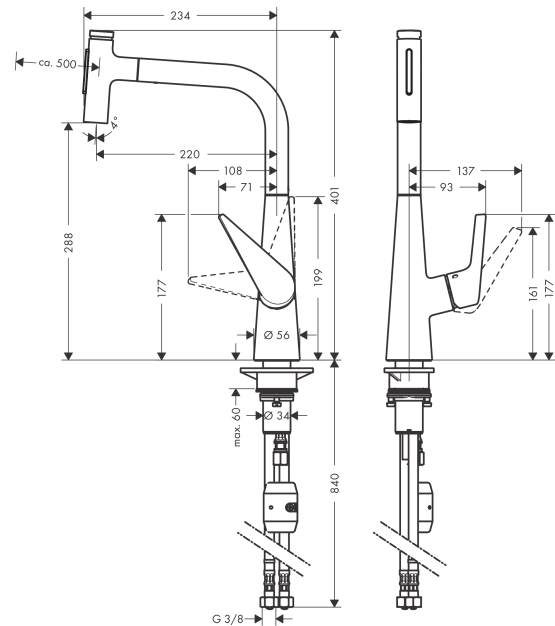

Technologie

Produktabbildung

Maßzeichnung

Talis Select M51
 Einhebel-Küchenmischer 300, Ausziehbrause, 2jet
 Oberflächen: Chrom Artikelnummer: 72823000

Explosionszeichnung

Baujahr: >10/19

Talis Select M51
Einhebel-Küchenmischer 300, Ausziehbrause, 2jet
 Oberflächen: **Chrom** Artikelnummer: **72823000**

Ersatzteilliste

Baujahr: >10/19

Pos.	Beschreibung	Artikelnummer	PG	VE
1	Ausziehbrause	93412000	98	1
2	Deckel	92566880	98	1
3	O-Ring 14x1,5	98201000	98	1
4	Mutter	92567000	98	1
5	Absperreinheit (AVP)	98463000	98	1
6	Strahlformer	93342000	98	1
7	Serviceschlüssel	95910000	98	1
8	Auslauf kpl.	92583000	98	1
9	O-Ring 8x2	98112000	98	1
10	Gleitring-Set	98365000	98	1
11	O-Ring 21x2,5	98211000	98	1
12	Griff	92581000	98	1
13	Griffstopfen	96338000	98	1
14	Kappe	95498000	98	1
15	Mutter	97209000	98	1
16	O-Ring 32x2	98193000	98	1
17	Kartusche kpl.	92730000	98	1
18	Sicherungsschraube	95140000	98	1
19	Dichtung	95008000	98	1
20	Dichtung	92582000	98	1
21	Gewicht	92500000	98	1
22	Befestigungsteil	97523000	98	1
23	Schaftbefestigung kpl. (Ø 34)	95049000	98	1
24	Gleitring	97548000	98	1
25	Rückflußverhinderer DW 10	96456000	98	1
26	Siebichtung	95291000	98	1
27	Anschlussschlauch 900 mm M8x0,75 G3/8	95372000	98	1
28	O-Ring 7x1,5	98422000	98	1
29	Schlauch 1,50 m	92569000	98	1
30	Quetschverschraubung	96099000	98	1
31	Anschlussschlauch 600 mm M10x1	92568000	98	1
a	Armaturenfett	90920000	98	1