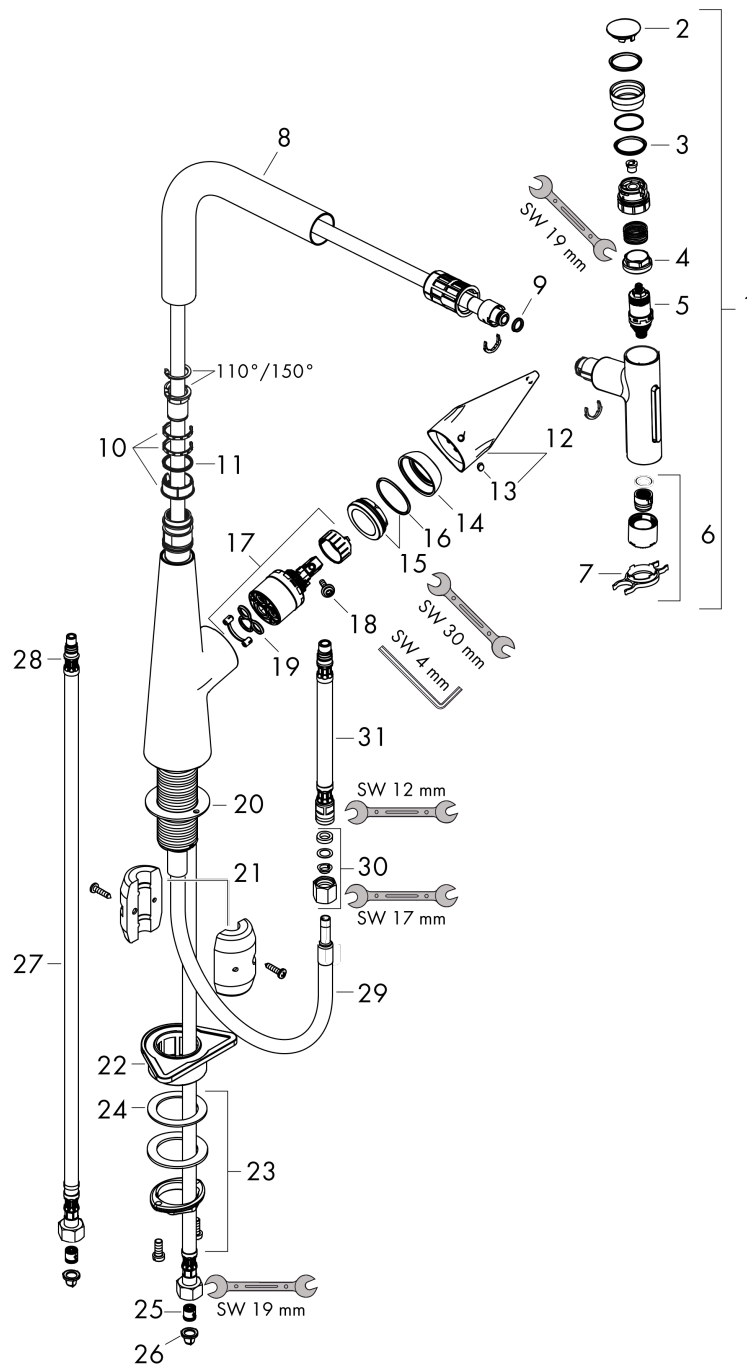

Technologie

Produktabbildung

Maßzeichnung

Talis Select M51
 Einhebel-Küchenmischer 300, Ausziehbrause, 2jet
 Oberflächen: Chrom Artikelnummer: 72823000

Explosionszeichnung

Baujahr: >10/19

Talis Select M51
Einhebel-Küchenmischer 300, Ausziehbrause, 2jet
 Oberflächen: **Chrom** Artikelnummer: **72823000**

Ersatzteilliste

Baujahr: >10/19

Pos.	Beschreibung	Artikelnummer	PG	VE
1	Ausziehbrause	93412000	98	1
2	Deckel	92566880	98	1
3	O-Ring 14x1,5	98201000	98	1
4	Mutter	92567000	98	1
5	Absperreinheit (AVP)	98463000	98	1
6	Strahlformer	93342000	98	1
7	Serviceschlüssel	95910000	98	1
8	Auslauf kpl.	92583000	98	1
9	O-Ring 8x2	98112000	98	1
10	Gleitring-Set	98365000	98	1
11	O-Ring 21x2,5	98211000	98	1
12	Griff	92581000	98	1
13	Griffstopfen	96338000	98	1
14	Kappe	95498000	98	1
15	Mutter	97209000	98	1
16	O-Ring 32x2	98193000	98	1
17	Kartusche kpl.	92730000	98	1
18	Sicherungsschraube	95140000	98	1
19	Dichtung	95008000	98	1
20	Dichtung	92582000	98	1
21	Gewicht	92500000	98	1
22	Befestigungsteil	97523000	98	1
23	Schaftbefestigung kpl. (Ø 34)	95049000	98	1
24	Gleitring	97548000	98	1
25	Rückflußverhinderer DW 10	96456000	98	1
26	Siebichtung	95291000	98	1
27	Anschlussschlauch 900 mm M8x0,75 G3/8	95372000	98	1
28	O-Ring 7x1,5	98422000	98	1
29	Schlauch 1,50 m	92569000	98	1
30	Quetschverschraubung	96099000	98	1
31	Anschlussschlauch 600 mm M10x1	92568000	98	1
a	Armaturenfett	90920000	98	1