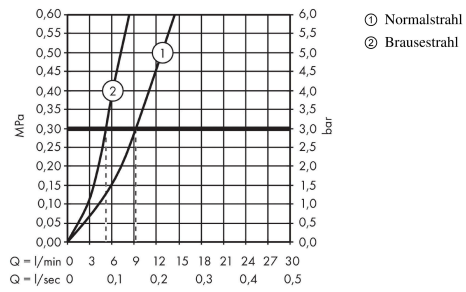

Talis M51

Einhebel-Küchenmischer 160, Ausziehbrause, 2jet

Oberflächen: **Edelstahl Finish** Artikelnummer: **72815800**

Beschreibung

Merkmale

- ComfortZone 160
- Schwenkbereich einstellbar in 2 Stufen auf 110° oder 150°
- Laminarstrahl, Normalstrahl
- Brausestrahl arretierbar, Strahlrückstellung durch Tastendruck
- MagFit magnetische Brausehalterung
- Quick-Connect Schlauch
- maximale Durchflussmenge bei 3 bar: 9 l/min
- Keramikmischsystem
- Temperaturbegrenzung einstellbar
- Rückflussverhinderer integriert
- für Durchlauferhitzer geeignet
- P-IX 29725/IOO

Technologie

Produktabbildung

Maßzeichnung

Talis M51
Einhebel-Küchenmischer 160, Ausziehbrause, 2jet
 Oberflächen: **Edelstahl Finish** Artikelnummer: **72815800**

Durchflussdiagramm

Talis M51
Einhebel-Küchenmischer 160, Ausziehbrause, 2jet
 Oberflächen: **Edelstahl Finish** Artikelnummer: **72815800**