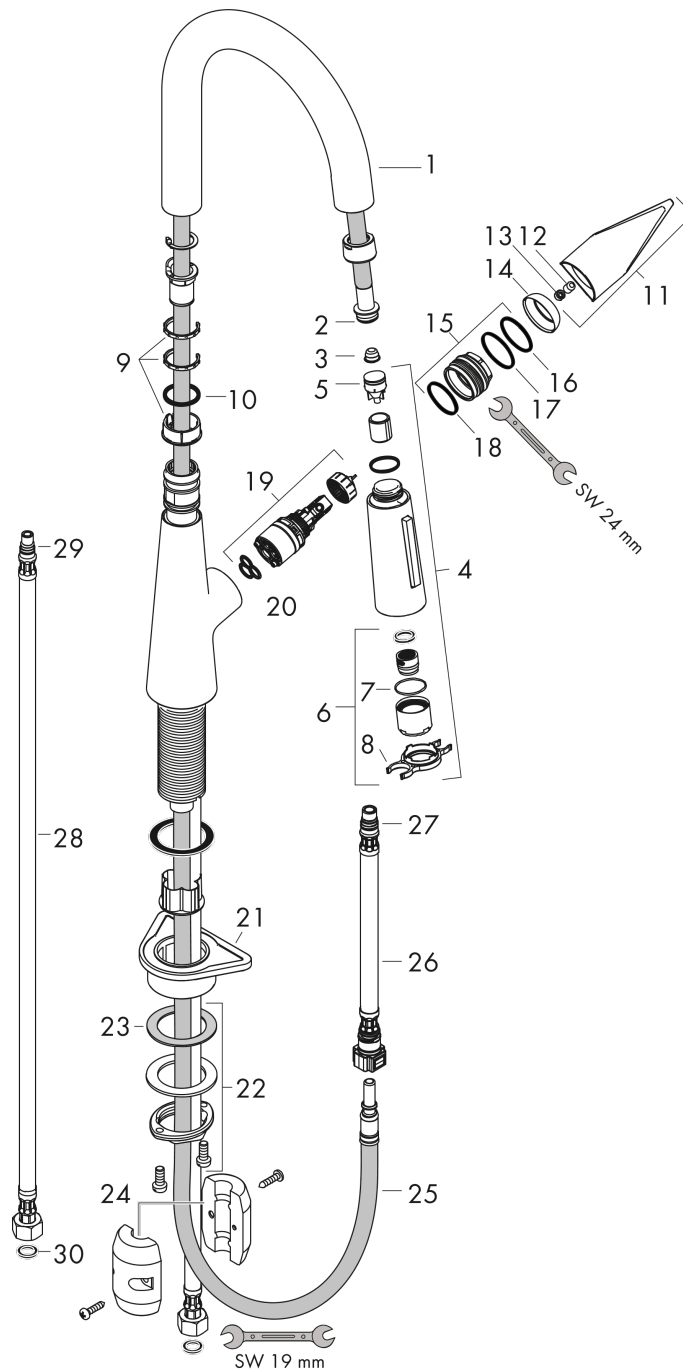

Technologie

Produktabbildung

Maßzeichnung

Talis M51
Einhebel-Küchenmischer 160, Ausziehbrause, 2jet
 Oberflächen: **Edelstahl Finish** Artikelnummer: **72815800**

Durchflussdiagramm

Talis M51
Einhebel-Küchenmischer 160, Ausziehbrause, 2jet
 Oberflächen: **Edelstahl Finish** Artikelnummer: **72815800**

Explosionszeichnung

Baujahr: >04/19

Talis M51

Einhebel-Küchenmischer 160, Ausziehbrause, 2jet

Oberflächen: **Edelstahl Finish** Artikelnummer: **72815800**

Ersatzteilliste

Baujahr: >04/19

Pos.	Beschreibung	Artikelnummer	PG	VE
1	Auslauf kpl.	93159800	98	1
2	O-Ring 11x2	98127000	98	1
3	Sieb	97735000	98	1
4	Ausziehbrause	92732800	98	1
5	Rückflußverhinderer	96737000	98	1
6	Strahlregler laminar M22x1 (15 l/min)	95909000	98	1
7	O-Ring 20x1	98140000	98	1
8	Serviceschlüssel	95910000	98	1
9	Gleitring-Set	98365000	98	1
10	O-Ring 21x2,5	98211000	98	1
11	Griff	93148800	98	1
12	Madenschraube M6x10 DIN 916	96029000	98	1
13	Griffstopfen	95704000	98	1
14	Kappe	95493800	98	1
15	Mutter	98864000	98	1
16	O-Ring 23x2	98398000	98	1
17	O-Ring 27x1,5	92527000	98	1
18	O-Ring 25x1,5	98146000	98	1
19	Kartusche kpl.	97685000	98	1
20	Dichtung	98865000	98	1
21	Befestigungsteil	97523000	98	1
22	Schaftbefestigung kpl. (Ø 34)	95049000	98	1
23	Gleitring	97548000	98	1
24	Gewicht	98551000	98	1
25	Schlauch 1,50 m	95507000	98	1
26	Anschlussschlauch 600 mm M10x1	95561000	98	1
27	O-Ring 8x1,75	97827000	98	1
28	Anschlussschlauch 900 mm M8x0,75 G3/8	96316000	98	1
29	O-Ring 7x1,5	98422000	98	1
30	Dichtungsset	95581000	98	1