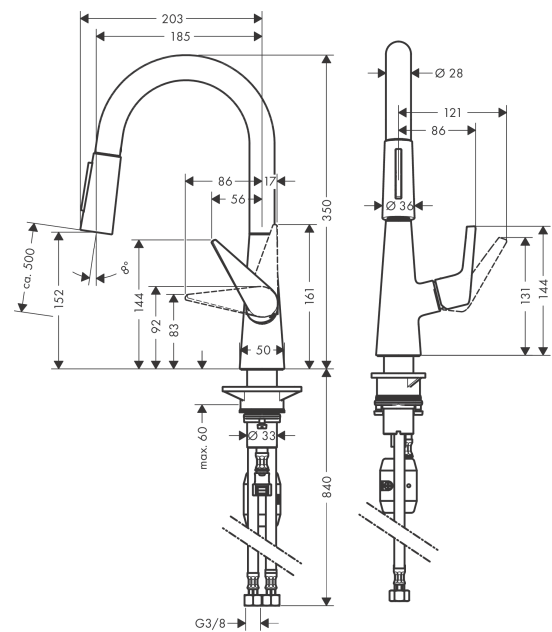

Technologie

Produktabbildung

Maßzeichnung

Talis M51
Einhebel-Küchenmischer 160, Ausziehbrause, 2jet
 Oberflächen: **Edelstahl Finish** Artikelnummer: **72815800**

Durchflussdiagramm

Talis M51
Einhebel-Küchenmischer 160, Ausziehbrause, 2jet
 Oberflächen: **Edelstahl Finish** Artikelnummer: **72815800**

Explosionszeichnung

Baujahr: >04/19

Talis M51

Einhebel-Küchenmischer 160, Ausziehbrause, 2jet

Oberflächen: **Edelstahl Finish** Artikelnummer: **72815800**

Ersatzteilliste

Baujahr: >04/19

Pos.	Beschreibung	Artikelnummer	PG	VE
1	Auslauf kpl.	93159800	98	1
2	O-Ring 11x2	98127000	98	1
3	Sieb	97735000	98	1
4	Ausziehbrause	92732800	98	1
5	Rückflußverhinderer	96737000	98	1
6	Strahlregler laminar M22x1 (15 l/min)	95909000	98	1
7	O-Ring 20x1	98140000	98	1
8	Serviceschlüssel	95910000	98	1
9	Gleitring-Set	98365000	98	1
10	O-Ring 21x2,5	98211000	98	1
11	Griff	93148800	98	1
12	Madenschraube M6x10 DIN 916	96029000	98	1
13	Griffstopfen	95704000	98	1
14	Kappe	95493800	98	1
15	Mutter	98864000	98	1
16	O-Ring 23x2	98398000	98	1
17	O-Ring 27x1,5	92527000	98	1
18	O-Ring 25x1,5	98146000	98	1
19	Kartusche kpl.	97685000	98	1
20	Dichtung	98865000	98	1
21	Befestigungsteil	97523000	98	1
22	Schaftbefestigung kpl. (Ø 34)	95049000	98	1
23	Gleitring	97548000	98	1
24	Gewicht	98551000	98	1
25	Schlauch 1,50 m	95507000	98	1
26	Anschlussschlauch 600 mm M10x1	95561000	98	1
27	O-Ring 8x1,75	97827000	98	1
28	Anschlussschlauch 900 mm M8x0,75 G3/8	96316000	98	1
29	O-Ring 7x1,5	98422000	98	1
30	Dichtungsset	95581000	98	1