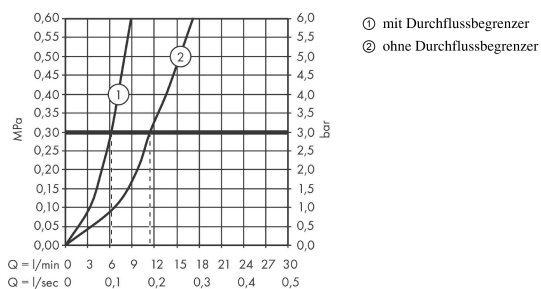

Logis M31
Einhebel-Küchenmischer 160, CoolStart, EcoSmart, 1jet
 Oberflächen: **Chrom** Artikelnummer: **71839000**

Beschreibung

Merkmale

- ComfortZone 160
- Kaltwasser in Mittelstellung
- Schwenkbereich 360°
- Normalstrahl
- maximale Durchflussmenge bei 3 bar: 6 l/min
- Keramikmischsystem mit Eco-Griffposition für eine reduzierte Durchflussmenge um bis zu 50%
- Temperaturbegrenzung einstellbar
- für Durchlauferhitzer geeignet
- P-IX 28591/IA

Technologie

Produktabbildung

Maßzeichnung

Durchflussdiagramm

Logis M31
Einhebel-Küchenmischer 160, CoolStart, EcoSmart, 1jet
 Oberflächen: **Chrom** Artikelnummer: **71839000**

Explosionszeichnung

Baujahr: >03/15