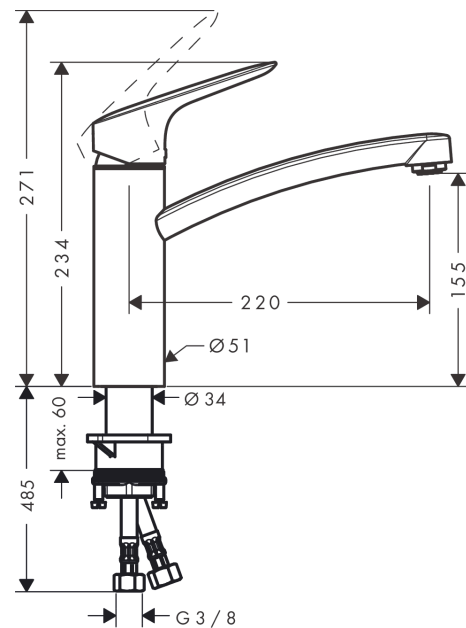

Logis M31
Einhebel-Küchenmischer 160, CoolStart, EcoSmart, 1jet
 Oberflächen: **Chrom** Artikelnummer: **71839000**

Beschreibung

Merkmale

- ComfortZone 160
- Kaltwasser in Mittelstellung
- Schwenkbereich 360°
- Normalstrahl
- maximale Durchflussmenge bei 3 bar: 6 l/min
- Keramikmischsystem mit Eco-Griffposition für eine reduzierte Durchflussmenge um bis zu 50%
- Temperaturbegrenzung einstellbar
- für Durchlauferhitzer geeignet
- P-IX 28591/IA

Technologie

Produktabbildung

Maßzeichnung

Durchflussdiagramm

Logis M31
Einhebel-Küchenmischer 160, CoolStart, EcoSmart, 1jet
 Oberflächen: **Chrom** Artikelnummer: **71839000**

Explosionszeichnung

Baujahr: >03/15

Logis M31

Einhebel-Küchenmischer 160, CoolStart, EcoSmart, 1jet

Oberflächen: **Chrom** Artikelnummer: **71839000**

Ersatzteilliste

Baujahr: >03/15

Pos.	Beschreibung	Artikelnummer	PG	VE
1	Griff	92466000	98	1
2	Griffstopfen	96338000	98	1
3	Kappe	97995000	98	1
4	Mutter	97996000	98	1
5	O-Ring 41x2	98212000	98	1
6	Kartusche kpl.	92530000	98	1
7	Sicherungsschraube	95140000	98	1
8	Dichtung	95008000	98	1
9	Luftsprudler M24x1 (15 l/min)	92510000	98	1
10	Adapter für Kartusche	98750000	98	1
11	O-Ring 30x2	98186000	98	1
12	Dichtungsset	98702000	98	1
13	O-Ring 36x2,5	98190000	98	1
14	Befestigungsteil	97523000	98	1
15	Schaftbefestigung kpl. (Ø 34)	95049000	98	1
16	Gleitring	97548000	98	1
17	Anschlussschlauch 600 mm M8x0,75 G3/8	96556000	98	1
18	O-Ring 7x1,5	98422000	98	1
19	Dichtungsset	95581000	98	1