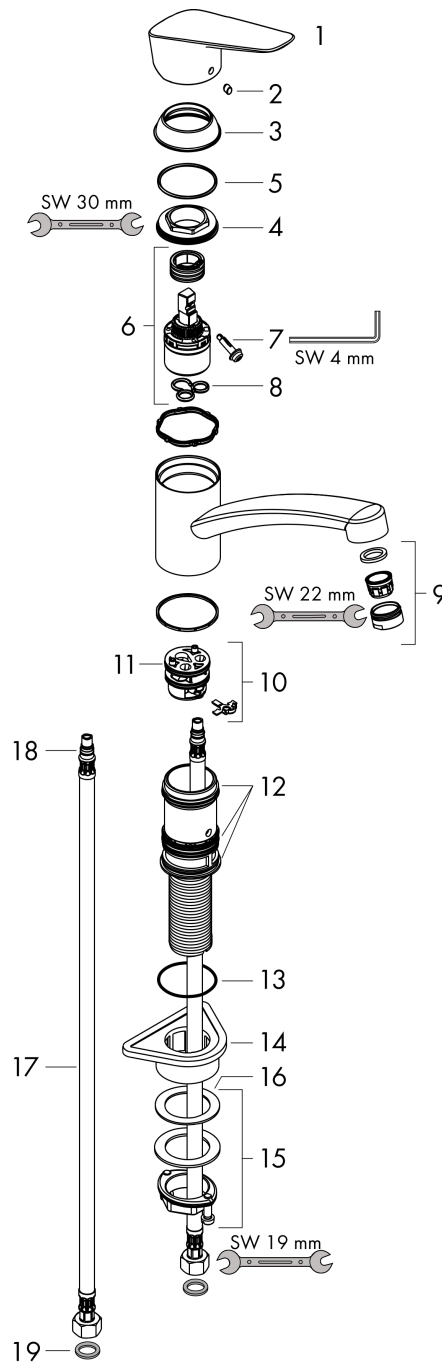

Logis M31
Einhebel-Küchenmischer 160, CoolStart, EcoSmart, 1jet
 Oberflächen: **Chrom** Artikelnummer: **71839000**

Beschreibung

Merkmale

- ComfortZone 160
- Kaltwasser in Mittelstellung
- Schwenkbereich 360°
- Normalstrahl
- maximale Durchflussmenge bei 3 bar: 6 l/min
- Keramikmischsystem mit Eco-Griffposition für eine reduzierte Durchflussmenge um bis zu 50%
- Temperaturbegrenzung einstellbar
- für Durchlauferhitzer geeignet
- P-IX 28591/IA

Technologie

Produktabbildung

Maßzeichnung

Durchflussdiagramm

Logis M31
Einhebel-Küchenmischer 160, CoolStart, EcoSmart, 1jet
 Oberflächen: **Chrom** Artikelnummer: **71839000**

Explosionszeichnung

Baujahr: >03/15

Logis M31

Einhebel-Küchenmischer 160, CoolStart, EcoSmart, 1jet

Oberflächen: **Chrom** Artikelnummer: **71839000**

Ersatzteilliste

Baujahr: >03/15

Pos.	Beschreibung	Artikelnummer	PG	VE
1	Griff	92466000	98	1
2	Griffstopfen	96338000	98	1
3	Kappe	97995000	98	1
4	Mutter	97996000	98	1
5	O-Ring 41x2	98212000	98	1
6	Kartusche kpl.	92530000	98	1
7	Sicherungsschraube	95140000	98	1
8	Dichtung	95008000	98	1
9	Luftsprudler M24x1 (15 l/min)	92510000	98	1
10	Adapter für Kartusche	98750000	98	1
11	O-Ring 30x2	98186000	98	1
12	Dichtungsset	98702000	98	1
13	O-Ring 36x2,5	98190000	98	1
14	Befestigungsteil	97523000	98	1
15	Schaftbefestigung kpl. (Ø 34)	95049000	98	1
16	Gleitring	97548000	98	1
17	Anschlussschlauch 600 mm M8x0,75 G3/8	96556000	98	1
18	O-Ring 7x1,5	98422000	98	1
19	Dichtungsset	95581000	98	1