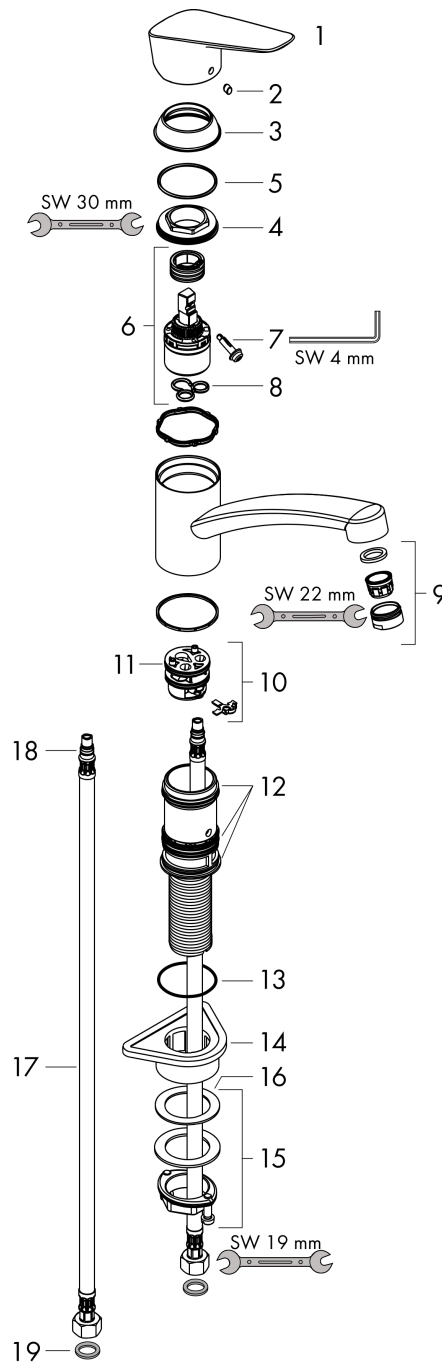

#### Maßzeichnung

#### Durchflussdiagramm

**Logis M31**  
**Einhebel-Küchenmischer 120, 1jet**  
 Oberflächen: **Chrom** Artikelnummer: **71830000**

Explosionszeichnung

Baujahr: >02/15

### Ersatzteilliste

Baujahr: >02/15

Pos.	Beschreibung	Artikelnummer	PG	VE
1	Griff	92465000	98	1
2	Griffstopfen	96338000	98	1
3	Kappe	97995000	98	1
4	Mutter	97996000	98	1
5	O-Ring 41x2	98212000	98	1
6	Kartusche kpl.	92730000	98	1
7	Sicherungsschraube	95140000	98	1
8	Dichtung	95008000	98	1
9	Luftsprudler M24x1 (15 l/min)	13913000	98	1
10	Adapter für Kartusche	98750000	98	1
11	O-Ring 30x2	98186000	98	1
12	Dichtungsset	98702000	98	1
13	O-Ring 36x2,5	98190000	98	1
14	Befestigungsteil	97523000	98	1
15	Schaftbefestigung kpl. (Ø 34)	95049000	98	1
16	Gleitring	97548000	98	1
17	Anschlussschlauch 600 mm M8x0,75 G3/8	96556000	98	1
18	O-Ring 7x1,5	98422000	98	1
19	Dichtungsset	95581000	98	1