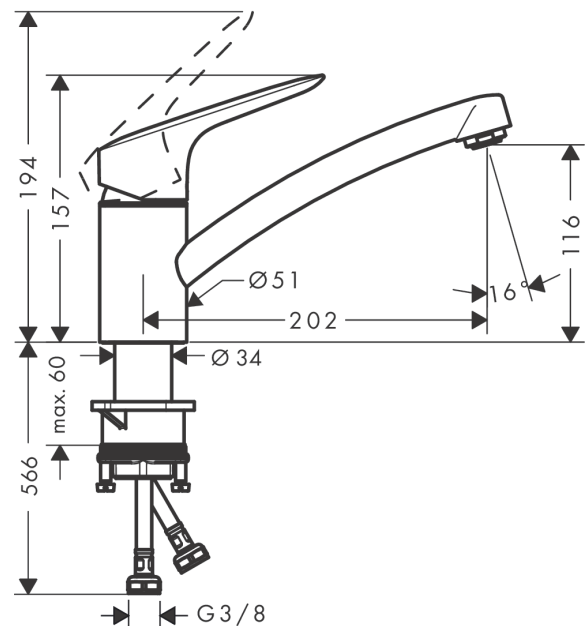

##### Merkmale

- ComfortZone 120
- Schwenkbereich 360°
- Normalstrahl
- maximale Durchflussmenge bei 3 bar: 12 l/min
- Keramikmischsystem
- Temperaturbegrenzung einstellbar
- für Durchlauferhitzer geeignet
- P-IX 28592/IA

#### Maßzeichnung