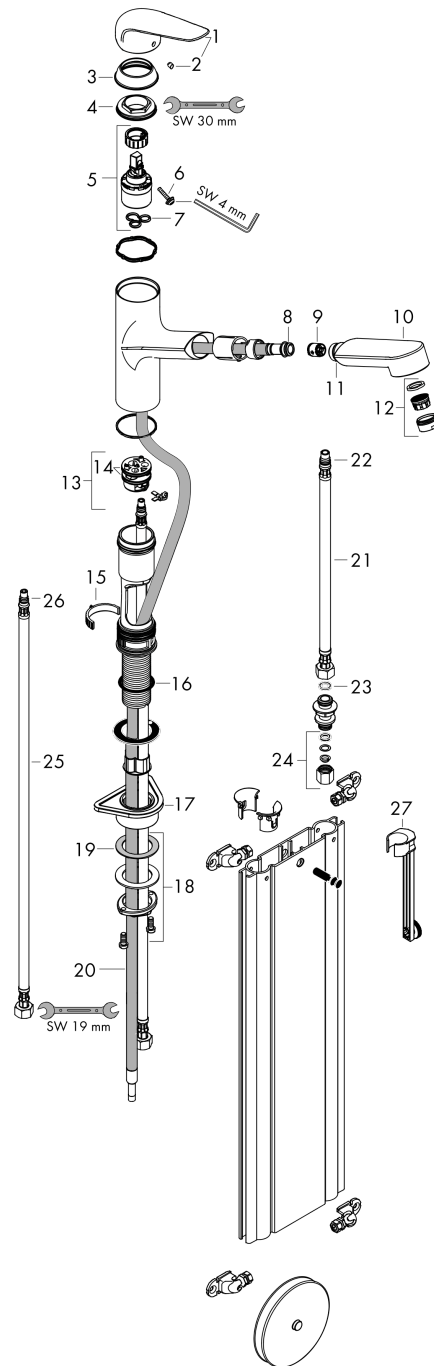

**Focus M42**

**Einhebel-Küchenmischer 150, Ausziehauslauf, 1jet, sBox**

Oberflächen: **Edelstahl Finish** Artikelnummer: **71829800**

**Durchflussdiagramm**

**Focus M42**

**Einhebel-Küchenmischer 150, Ausziehauslauf, 1jet, sBox**

Oberflächen: **Edelstahl Finish** Artikelnummer: **71829800**

**Explosionszeichnung**

Baujahr: >10/18

## Focus M42

Einhebel-Küchenmischer 150, Ausziehauslauf, 1jet, sBox

Oberflächen: **Edelstahl Finish** Artikelnummer: **71829800**

### Ersatzteilliste

Baujahr: >10/18

Pos.	Beschreibung	Artikelnummer	PG	VE
1	Griff	93336800	98	1
2	Griffstopfen	96338000	98	1
3	Kappe	97995800	98	1
4	O-Ring 41x2	98212000	98	1
5	Kartusche kpl.	92730000	98	1
6	Sicherungsschraube	95140000	98	1
7	Dichtung	95008000	98	1
8	O-Ring 11x2	98127000	98	1
9	Rückflußverhinderer-Set DW 15	97350000	98	1
10	Ausziehbrause	93350800	98	1
11	O-Ring 18x1,5	98231000	98	1
12	Luftsprudler M24x1 (15 l/min)	13913800	98	1
13	Adapter für Kartusche	95911000	98	1
14	O-Ring 30x2	98186000	98	1
15	Anschlagring	92211000	98	1
16	O-Ring 36x2,5	98190000	98	1
17	Befestigungsteil	97523000	98	1
18	Schaftbefestigung kpl. (Ø 34)	95049000	98	1
19	Gleitring	97548000	98	1
20	Schlauch	93203000	98	1
21	Anschlussschlauch 450 mm M10x1 G3/8	96507000	98	1
22	O-Ring 8x1,75	97827000	98	1
23	Dichtungsset	95581000	98	1
24	Quetschverschraubung	96099000	98	1
25	Anschlussschlauch 900 mm M8x0,75 G3/8	98758000	98	1
26	O-Ring 7x1,5	98422000	98	1
27	Verlängerung	43333000	98	1