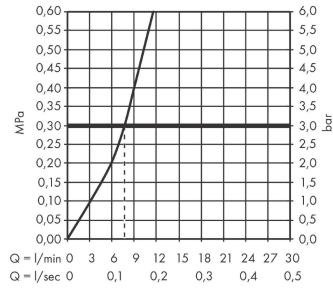

**Focus M42**

**Einhebel-Küchenmischer 150, Ausziehauslauf, 1jet, sBox**

Oberflächen: **Edelstahl Finish** Artikelnummer: **71829800**

**Durchflussdiagramm**

**Focus M42**

**Einhebel-Küchenmischer 150, Ausziehauslauf, 1jet, sBox**

Oberflächen: **Edelstahl Finish** Artikelnummer: **71829800**

**Explosionszeichnung**

Baujahr: >10/18