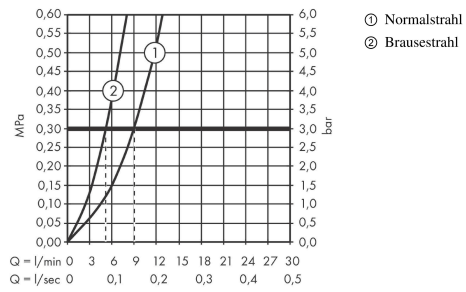

Technologie

Produktabbildung

Maßzeichnung

Focus M42

Einhebel-Küchenmischer 220, Ausziehbrause, 2jet, sBox

Oberflächen: **Chrom** Artikelnummer: **71820000**

Durchflussdiagramm

Focus M42
Einhebel-Küchenmischer 220, Ausziehbrause, 2jet, sBox
 Oberflächen: **Chrom** Artikelnummer: **71820000**