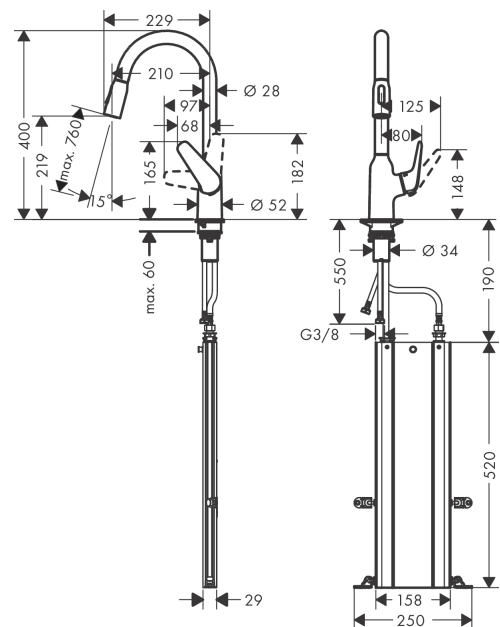

Maßzeichnung