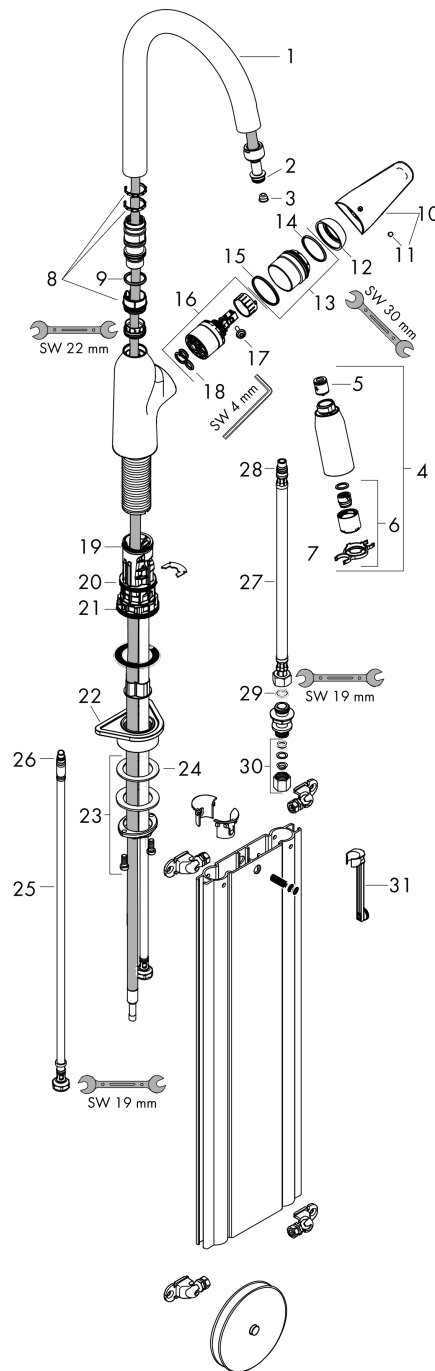

Technologie

Produktabbildung

Maßzeichnung

Focus M42

Einhebel-Küchenmischer 220, Ausziehbrause, 2jet, sBox

Oberflächen: **Chrom** Artikelnummer: **71820000**

Durchflussdiagramm

Focus M42
Einhebel-Küchenmischer 220, Ausziehbrause, 2jet, sBox
 Oberflächen: **Chrom** Artikelnummer: **71820000**

Explosionszeichnung

Baujahr: >10/18

Focus M42

Einhebel-Küchenmischer 220, Ausziehbrause, 2jet, sBox

Oberflächen: **Chrom** Artikelnummer: **71820000**

Ersatzteilliste

Baujahr: >10/18

Pos.	Beschreibung	Artikelnummer	PG	VE
1	Auslauf kpl.	93340000	0	1
2	O-Ring 11x2	98127000	98	1
3	Sieb	97735000	98	1
4	Ausziehbrause	93343000	98	1
5	Rückflußverhinderer-Set DW 15	94074000	98	1
6	Strahlformer	93342000	98	1
7	Serviceschlüssel	95910000	98	1
8	Gleitring-Set	98365000	98	1
9	O-Ring 21x2,5	98211000	98	1
10	Griff	93344000	0	1
11	Griffstopfen	96338000	98	1
12	Kappe	97406000	98	1
13	Mutter	93346000	98	1
14	O-Ring 32x2	98193000	98	1
15	O-Ring 36x2	98156000	98	1
16	Kartusche kpl.	92730000	98	1
17	Sicherungsschraube	95140000	98	1
18	Dichtung	95008000	98	1
19	O-Ring 30x1,5	98433000	98	1
20	O-Ring 38x2	98396000	98	1
21	O-Ring 44x2,5	98162000	98	1
22	Befestigungsteil	97523000	98	1
23	Schaftbefestigung kpl. (spezial)	93253000	98	1
24	Gleitring	97548000	98	1
25	Anschlussschlauch 600 mm M8x0,75 G3/8	96556000	98	1
26	O-Ring 6,6x1,6	93019000	98	1
27	Anschlussschlauch 450 mm M10x1 G3/8	96507000	98	1
28	O-Ring 8x1,75	97827000	98	1
29	Dichtungsset	95581000	98	1
30	Quetschverschraubung	96099000	98	1
31	Verlängerung	43333000	98	1