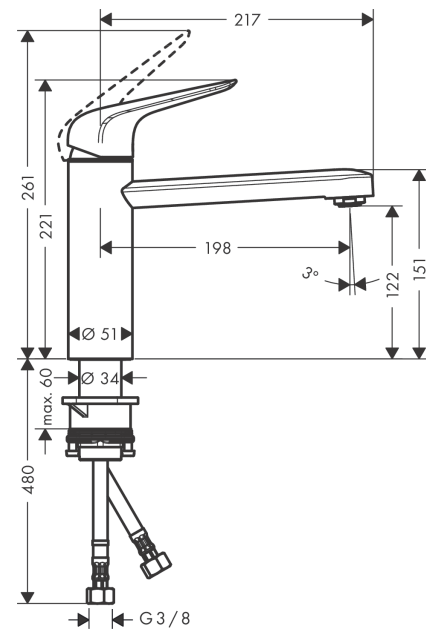

##### Merkmale

- ComfortZone 120
- Schwenkbereich 360°
- Normalstrahl
- maximale Durchflussmenge bei 3 bar: 12 l/min
- Keramikmischsystem
- Temperaturbegrenzung einstellbar
- für Durchlauferhitzer geeignet
- DVGW NW-6506CT0436
- P-IX 7355/IIA

#### Maßzeichnung