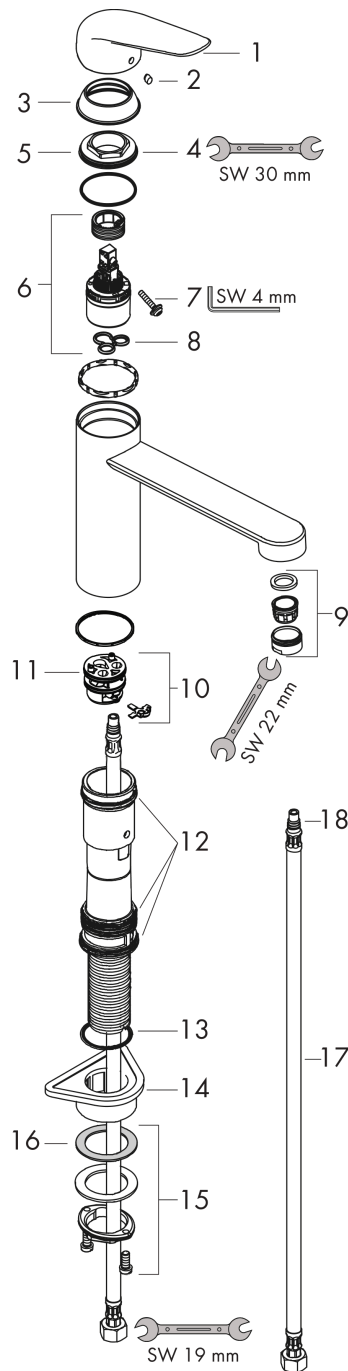

#### Maßzeichnung

#### Durchflussdiagramm

**Focus M42**  
**Einhebel-Küchenmischer 120, 1jet**  
 Oberflächen: **Chrom** Artikelnummer: **71806000**

Explosionszeichnung

Baujahr: >10/18

## Focus M42

Einhebel-Küchenmischer 120, 1jet

Oberflächen: **Chrom** Artikelnummer: **71806000**

### Ersatzteilliste

Baujahr: >10/18

Pos.	Beschreibung	Artikelnummer	PG	VE
1	Griff	93336000	0	1
2	Griffstopfen	96338000	98	1
3	Kappe	97995000	98	1
4	Mutter	97996000	98	1
5	O-Ring 41x2	98212000	98	1
6	Kartusche kpl.	92730000	98	1
7	Sicherungsschraube	95140000	98	1
8	Dichtung	95008000	98	1
9	Luftsprudler M24x1 (15 l/min)	13913000	98	1
10	Adapter für Kartusche	98750000	98	1
11	O-Ring 30x2	98186000	98	1
12	Dichtungsset	98702000	98	1
13	O-Ring 36x2,5	98190000	98	1
14	Befestigungsteil	97523000	98	1
15	Schaftbefestigung kpl. (Ø 34)	95049000	98	1
16	Gleitring	97548000	98	1
17	Anschlussschlauch 600 mm M8x0,75 G3/8	96556000	98	1
18	O-Ring 7x1,5	98422000	98	1