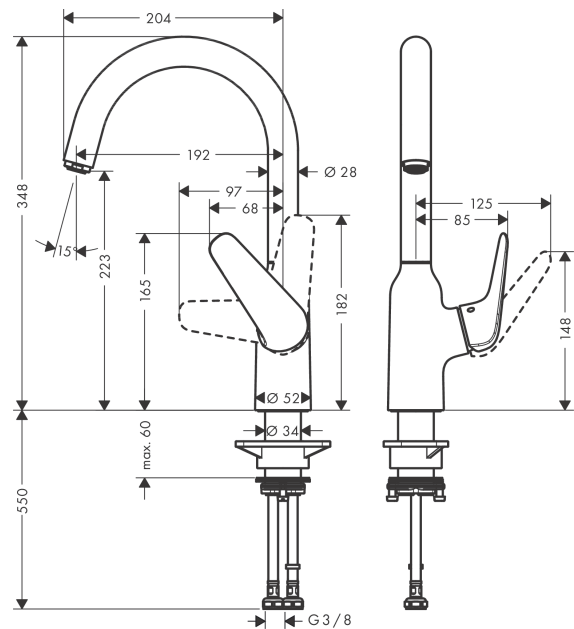

##### Merkmale

- ComfortZone 220
- Schwenkbereich 360°
- Normalstrahl
- maximale Durchflussmenge bei 3 bar: 10 l/min
- Keramikmischsystem
- Temperaturbegrenzung einstellbar
- für Durchlauferhitzer geeignet
- DVGW NW-6506CT0436
- P-IX 7356/IIA

#### Maßzeichnung