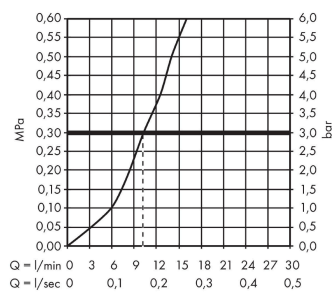

Durchflussdiagramm