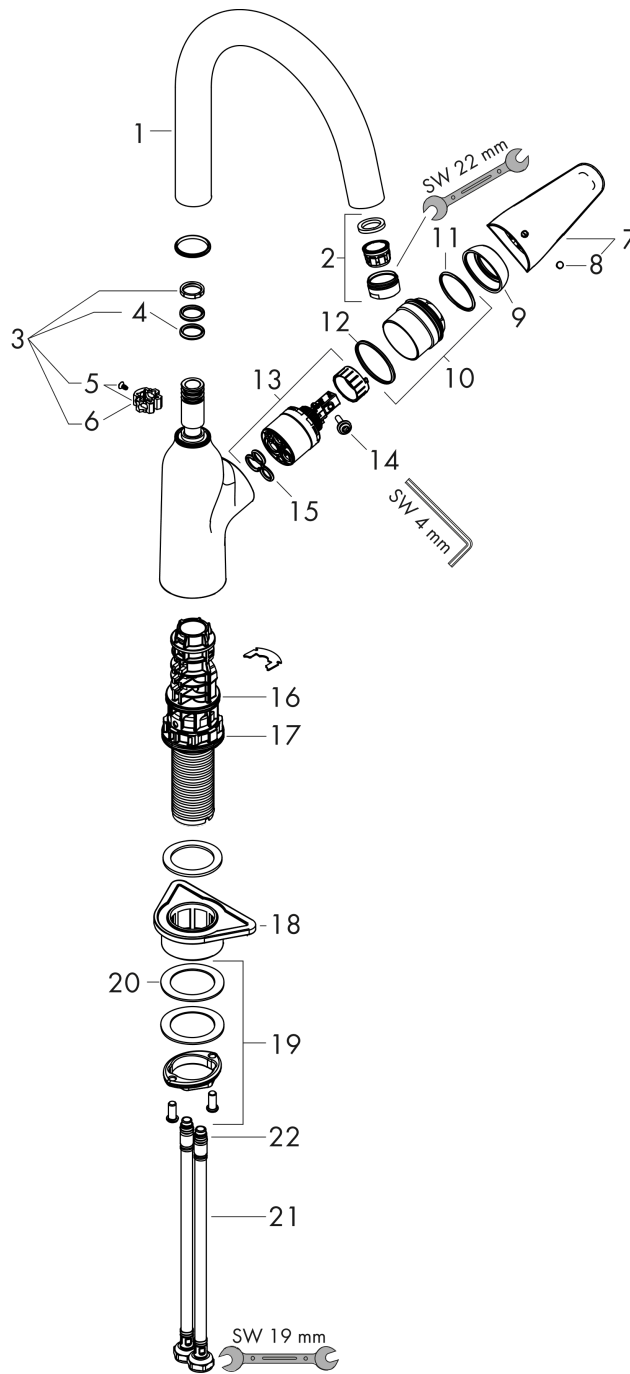

#### Maßzeichnung

#### Durchflussdiagramm

**Focus M42**  
**Einhebel-Küchenmischer 220, 1jet**  
 Oberflächen: **Chrom** Artikelnummer: **71802000**

Explosionszeichnung

Baujahr: >10/18

### Ersatzteilliste

Baujahr: >10/18

Pos.	Beschreibung	Artikelnummer	PG	VE
1	Auslauf kpl.	93347000	98	1
2	Luftsprudler M24x1 (15 l/min)	13913000	98	1
3	Dichtungsset	92646000	98	1
4	O-Ring 14x2,5	98189000	98	1
5	Schraube	97662000	98	1
6	Axialring	97558000	98	1
7	Griff	93344000	0	1
8	Griffstopfen	96338000	98	1
9	Kappe	97406000	98	1
10	Mutter	93346000	99	1
11	O-Ring 32x2	98193000	98	1
12	O-Ring 36x2	98156000	98	1
13	Kartusche kpl.	92730000	98	1
14	Sicherungsschraube	95140000	98	1
15	Dichtung	95008000	98	1
16	O-Ring 38x2	98396000	98	1
17	O-Ring 44x2,5	98162000	98	1
18	Befestigungsteil	97523000	98	1
19	Schaftbefestigung kpl. (spezial)	93253000	98	1
20	Gleitring	97548000	98	1
21	Anschlussschlauch 600 mm M8x0,75 G3/8	96556000	98	1
22	O-Ring 6,6x1,6	93019000	98	1