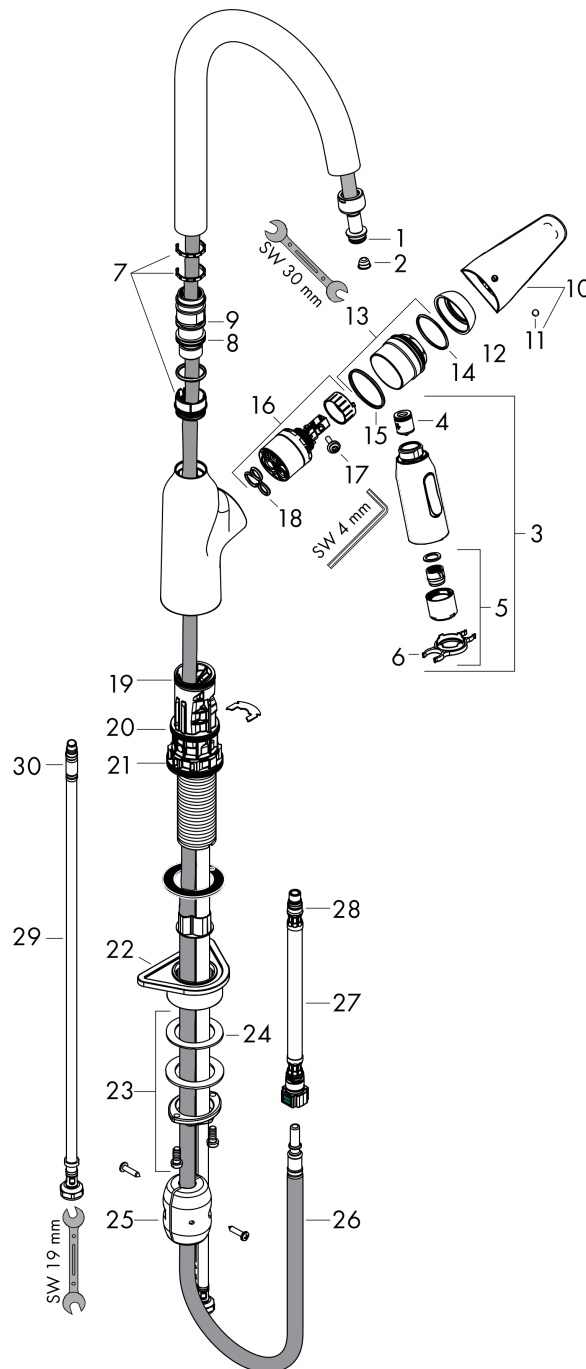

**Focus M42**

**Einhebel-Küchenmischer 180, Ausziehbrause, 2jet**

Oberflächen: **Edelstahl Finish** Artikelnummer: **71801800**

**Explosionszeichnung**

Baujahr: >10/18

## Focus M42

Einhebel-Küchenmischer 180, Ausziehbrause, 2jet

Oberflächen: **Edelstahl Finish** Artikelnummer: **71801800**

### Ersatzteilliste

Baujahr: >10/18

Pos.	Beschreibung	Artikelnummer	PG	VE
1	O-Ring 11x2	98127000	98	1
2	Sieb	97735000	98	1
3	Ausziehbrause	93343800	98	1
4	Rückflußverhinderer-Set DW 15	94074000	98	1
5	Strahlformer	93342000	98	1
6	Serviceschlüssel	95910000	98	1
7	Gleitring-Set	93428000	99	1
8	O-Ring 22x1,5	98173000	98	1
9	O-Ring 21x2,5	98211000	98	1
10	Griff	93344800	98	1
11	Griffstopfen	96338000	98	1
12	Kappe	97406800	98	1
13	Mutter	93346000	99	1
14	O-Ring 32x2	98193000	98	1
15	O-Ring 36x2	98156000	98	1
16	Kartusche kpl.	92730000	98	1
17	Sicherungsschraube	95140000	98	1
18	Dichtung	95008000	98	1
19	O-Ring 30x1,5	98433000	98	1
20	O-Ring 38x2	98396000	98	1
21	O-Ring 44x2,5	98162000	98	1
22	Befestigungsteil	97523000	98	1
23	Schaftbefestigung kpl. (spezial)	93253000	98	1
24	Gleitring	97548000	98	1
25	Gewicht	92500000	98	1
26	Schlauch 1,50 m	95507000	98	1
27	Anschlussschlauch 600 mm M10x1	95561000	98	1
28	O-Ring 8x1,5	98423000	98	1
29	Anschlussschlauch 600 mm M8x0,75 G3/8	96556000	98	1
30	O-Ring 6,6x1,6	93019000	98	1