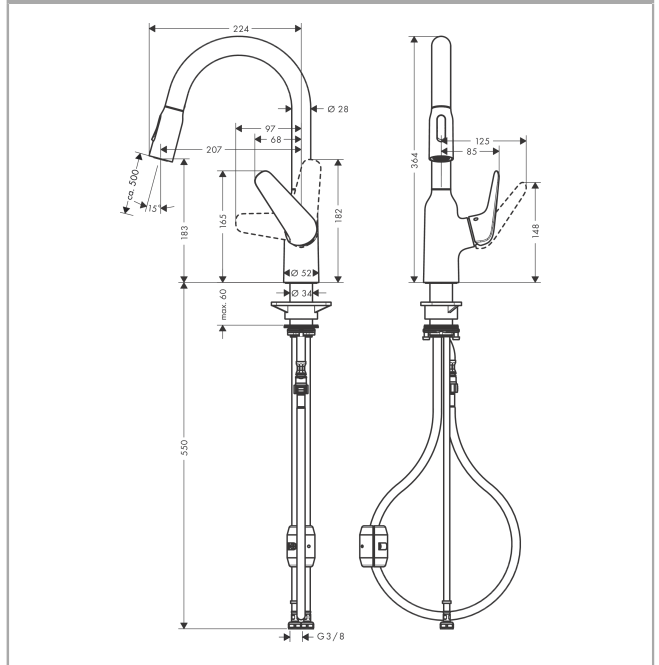

Focus M42

Einhebel-Küchenmischer 180, Ausziehbrause, 2jet

Oberflächen: **Chrom** Artikelnummer: **71801000**

Beschreibung

Merkmale

- ComfortZone 180
- Schwenkbereich 360°
- Laminarstrahl, Brausestrahl
- Brausestrahl arretierbar, Strahlumstellung durch Tastendruck und Strahlrückstellung automatisch durch Schließen der Armatur
- MagFit magnetische Brausehalterung
- Quick-Connect Schlauch
- maximale Durchflussmenge bei 3 bar: 8 l/min
- Keramikmischsystem
- Temperaturbegrenzung einstellbar
- Rückflussverhinderer integriert
- für Durchlauferhitzer geeignet
- DVGW NW-6506CT0436
- P-IX 7360/IO

Technologie

Produktabbildung

Maßzeichnung

Focus M42

Einhebel-Küchenmischer 180, Ausziehbrause, 2jet

Oberflächen: **Chrom** Artikelnummer: **71801000**

Explosionszeichnung

Baujahr: >10/18

Focus M42

Einhebel-Küchenmischer 180, Ausziehbrause, 2jet

Oberflächen: **Chrom** Artikelnummer: **71801000**

Ersatzteilliste

Baujahr: >10/18

Pos.	Beschreibung	Artikelnummer	PG	VE
1	O-Ring 11x2	98127000	98	1
2	Sieb	97735000	98	1
3	Ausziehbrause	93343000	98	1
4	Rückflußverhinderer-Set DW 15	94074000	98	1
5	Strahlformer	93342000	98	1
6	Serviceschlüssel	95910000	98	1
7	Gleitring-Set	93428000	98	1
8	O-Ring 21x2,5	98211000	98	1
9	O-Ring 22x1,5	98173000	98	1
10	Griff	93344000	0	1
11	Griffstopfen	96338000	98	1
12	Kappe	97406000	98	1
13	Mutter	93346000	98	1
14	O-Ring 32x2	98193000	98	1
15	O-Ring 36x2	98156000	98	1
16	Kartusche kpl.	92730000	98	1
17	Sicherungsschraube	95140000	98	1
18	Dichtung	95008000	98	1
19	O-Ring 30x1,5	98433000	98	1
20	O-Ring 38x2	98396000	98	1
21	O-Ring 44x2,5	98162000	98	1
22	Befestigungsteil	97523000	98	1
23	Schaftbefestigung kpl. (spezial)	93253000	98	1
24	Gleitring	97548000	98	1
25	Gewicht	92500000	98	1
26	Schlauch 1,50 m	95507000	98	1
27	Anschlussschlauch 600 mm M10x1	95561000	98	1
28	O-Ring 8x1,5	98423000	98	1
29	Anschlussschlauch 600 mm M8x0,75 G3/8	96556000	98	1
30	O-Ring 6,6x1,6	93019000	98	1