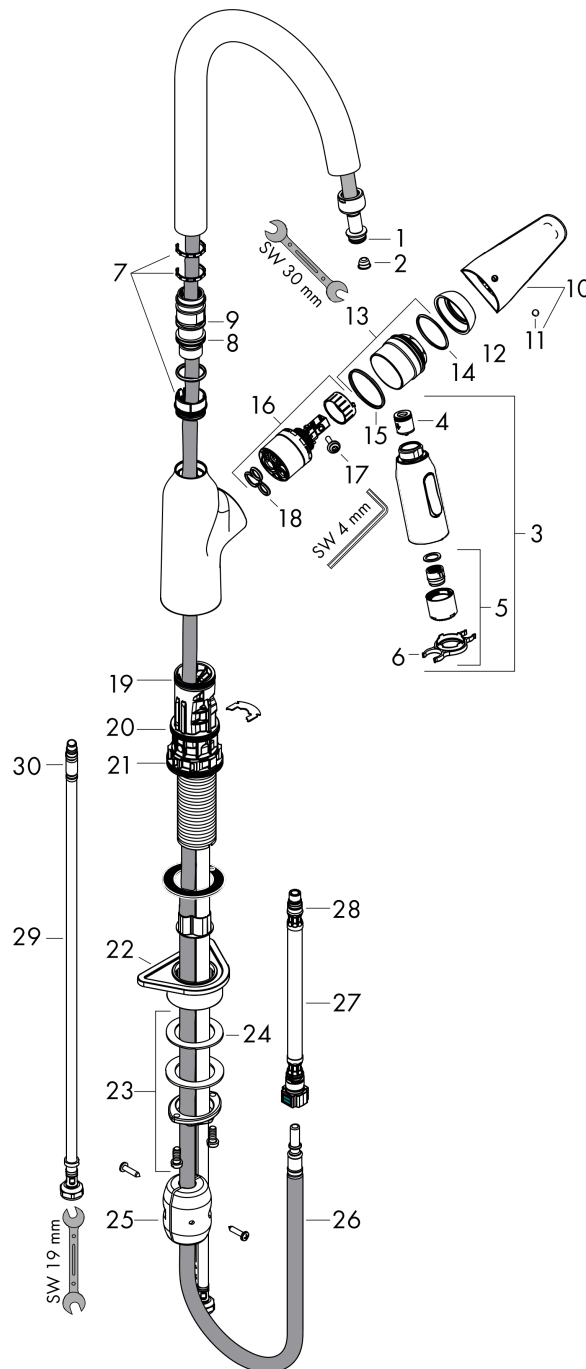

Focus M42

Einhebel-Küchenmischer 180, Ausziehbrause, 2jet

Oberflächen: **Chrom** Artikelnummer: **71801000**

Beschreibung

Merkmale

- ComfortZone 180
- Schwenkbereich 360°
- Laminarstrahl, Brausestrahl
- Brausestrahl arretierbar, Strahlumstellung durch Tastendruck und Strahlrückstellung automatisch durch Schließen der Armatur
- MagFit magnetische Brausehalterung
- Quick-Connect Schlauch
- maximale Durchflussmenge bei 3 bar: 8 l/min
- Keramikmischsystem
- Temperaturbegrenzung einstellbar
- Rückflussverhinderer integriert
- für Durchlauferhitzer geeignet
- DVGW NW-6506CT0436
- P-IX 7360/IO

Technologie

Produktabbildung

Maßzeichnung

Focus M42

Einhebel-Küchenmischer 180, Ausziehbrause, 2jet

Oberflächen: **Chrom** Artikelnummer: **71801000**

Explosionszeichnung

Baujahr: >10/18

Focus M42

Einhebel-Küchenmischer 180, Ausziehbrause, 2jet

Oberflächen: **Chrom** Artikelnummer: **71801000**

Ersatzteilliste

Baujahr: >10/18

Pos.	Beschreibung	Artikelnummer	PG	VE
1	O-Ring 11x2	98127000	98	1
2	Sieb	97735000	98	1
3	Ausziehbrause	93343000	98	1
4	Rückflußverhinderer-Set DW 15	94074000	98	1
5	Strahlformer	93342000	98	1
6	Serviceschlüssel	95910000	98	1
7	Gleitring-Set	93428000	98	1
8	O-Ring 21x2,5	98211000	98	1
9	O-Ring 22x1,5	98173000	98	1
10	Griff	93344000	0	1
11	Griffstopfen	96338000	98	1
12	Kappe	97406000	98	1
13	Mutter	93346000	98	1
14	O-Ring 32x2	98193000	98	1
15	O-Ring 36x2	98156000	98	1
16	Kartusche kpl.	92730000	98	1
17	Sicherungsschraube	95140000	98	1
18	Dichtung	95008000	98	1
19	O-Ring 30x1,5	98433000	98	1
20	O-Ring 38x2	98396000	98	1
21	O-Ring 44x2,5	98162000	98	1
22	Befestigungsteil	97523000	98	1
23	Schaftbefestigung kpl. (spezial)	93253000	98	1
24	Gleitring	97548000	98	1
25	Gewicht	92500000	98	1
26	Schlauch 1,50 m	95507000	98	1
27	Anschlussschlauch 600 mm M10x1	95561000	98	1
28	O-Ring 8x1,5	98423000	98	1
29	Anschlussschlauch 600 mm M8x0,75 G3/8	96556000	98	1
30	O-Ring 6,6x1,6	93019000	98	1