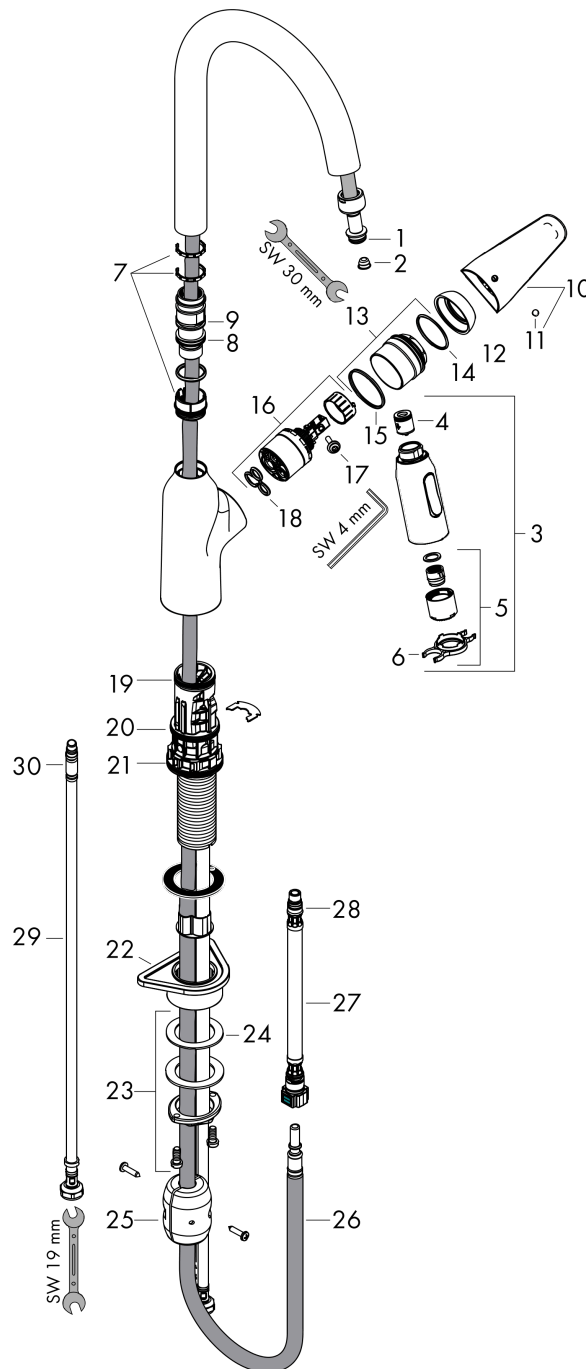

Focus M42

Einhebel-Küchenmischer 220, Ausziehbrause, 2jet

Oberflächen: **Edelstahl Finish** Artikelnummer: **71800800**

Beschreibung

Merkmale

- ComfortZone 220
- Schwenkbereich 360°
- Laminarstrahl, Brausestrahl
- Brausestrahl arretierbar, Strahlumstellung durch Tastendruck und Strahlrückstellung automatisch durch Schließen der Armatur
- MagFit magnetische Brausehalterung
- Quick-Connect Schlauch
- maximale Durchflussmenge bei 3 bar: 8 l/min
- Keramikmischsystem
- Temperaturbegrenzung einstellbar
- Rückflussverhinderer integriert
- für Durchlauferhitzer geeignet
- DVGW NW-6506CT0436
- P-IX 7360/IO

Technologie

Produktabbildung

Maßzeichnung

Focus M42

Einhebel-Küchenmischer 220, Ausziehbrause, 2jet

Oberflächen: **Edelstahl Finish** Artikelnummer: **71800800**

Explosionszeichnung

Baujahr: >10/18

Focus M42

Einhebel-Küchenmischer 220, Ausziehbrause, 2jet

Oberflächen: **Edelstahl Finish** Artikelnummer: **71800800**

Ersatzteilliste

Baujahr: >10/18

Pos.	Beschreibung	Artikelnummer	PG	VE
1	O-Ring 11x2	98127000	98	1
2	Sieb	97735000	98	1
3	Ausziehbrause	93343800	98	1
4	Rückflußverhinderer-Set DW 15	94074000	98	1
5	Strahlformer	93342000	98	1
6	Serviceschlüssel	95910000	98	1
7	Gleitring-Set	98365000	98	1
8	O-Ring 21x2,5	98211000	98	1
9	O-Ring 22x1,5	98173000	98	1
10	Griff	93344800	98	1
11	Griffstopfen	96338000	98	1
12	Kappe	97406800	98	1
13	Mutter	93346000	98	1
14	O-Ring 32x2	98193000	98	1
15	O-Ring 36x2	98156000	98	1
16	Kartusche kpl.	92730000	98	1
17	Sicherungsschraube	95140000	98	1
18	Dichtung	95008000	98	1
19	O-Ring 30x1,5	98433000	98	1
20	O-Ring 38x2	98396000	98	1
21	O-Ring 44x2,5	98162000	98	1
22	Befestigungsteil	97523000	98	1
23	Schaftbefestigung kpl. (spezial)	93253000	98	1
24	Gleitring	97548000	98	1
25	Gewicht	92500000	98	1
26	Schlauch 1,50 m	95507000	98	1
27	Anschlussschlauch 600 mm M8x0,75 G3/8	96556000	98	1
28	O-Ring 8x1,5	98423000	98	1
29	Anschlussschlauch 600 mm M10x1	95561000	98	1
30	O-Ring 6,6x1,6	93019000	98	1