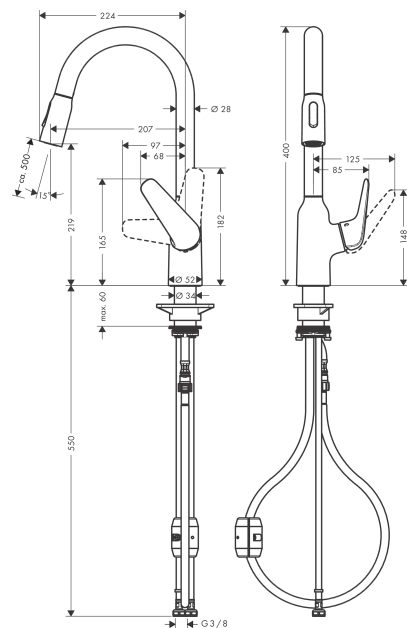

Focus M42

Einhebel-Küchenmischer 220, Ausziehbrause, 2jet

Oberflächen: **Edelstahl Finish** Artikelnummer: **71800800**

Beschreibung

Merkmale

- ComfortZone 220
- Schwenkbereich 360°
- Laminarstrahl, Brausestrahl
- Brausestrahl arretierbar, Strahlumstellung durch Tastendruck und Strahlrückstellung automatisch durch Schließen der Armatur
- MagFit magnetische Brausehalterung
- Quick-Connect Schlauch
- maximale Durchflussmenge bei 3 bar: 8 l/min
- Keramikmischsystem
- Temperaturbegrenzung einstellbar
- Rückflussverhinderer integriert
- für Durchlauferhitzer geeignet
- DVGW NW-6506CT0436
- P-IX 7360/IO

Technologie

Produktabbildung

Maßzeichnung

Focus M42

Einhebel-Küchenmischer 220, Ausziehbrause, 2jet

Oberflächen: **Edelstahl Finish** Artikelnummer: **71800800**

Explosionszeichnung

Baujahr: >10/18

Focus M42

Einhebel-Küchenmischer 220, Ausziehbrause, 2jet

Oberflächen: **Edelstahl Finish** Artikelnummer: **71800800**

Ersatzteilliste

Baujahr: >10/18

Pos.	Beschreibung	Artikelnummer	PG	VE
1	O-Ring 11x2	98127000	98	1
2	Sieb	97735000	98	1
3	Ausziehbrause	93343800	98	1
4	Rückflußverhinderer-Set DW 15	94074000	98	1
5	Strahlformer	93342000	98	1
6	Serviceschlüssel	95910000	98	1
7	Gleitring-Set	98365000	98	1
8	O-Ring 21x2,5	98211000	98	1
9	O-Ring 22x1,5	98173000	98	1
10	Griff	93344800	98	1
11	Griffstopfen	96338000	98	1
12	Kappe	97406800	98	1
13	Mutter	93346000	98	1
14	O-Ring 32x2	98193000	98	1
15	O-Ring 36x2	98156000	98	1
16	Kartusche kpl.	92730000	98	1
17	Sicherungsschraube	95140000	98	1
18	Dichtung	95008000	98	1
19	O-Ring 30x1,5	98433000	98	1
20	O-Ring 38x2	98396000	98	1
21	O-Ring 44x2,5	98162000	98	1
22	Befestigungsteil	97523000	98	1
23	Schaftbefestigung kpl. (spezial)	93253000	98	1
24	Gleitring	97548000	98	1
25	Gewicht	92500000	98	1
26	Schlauch 1,50 m	95507000	98	1
27	Anschlussschlauch 600 mm M8x0,75 G3/8	96556000	98	1
28	O-Ring 8x1,5	98423000	98	1
29	Anschlussschlauch 600 mm M10x1	95561000	98	1
30	O-Ring 6,6x1,6	93019000	98	1