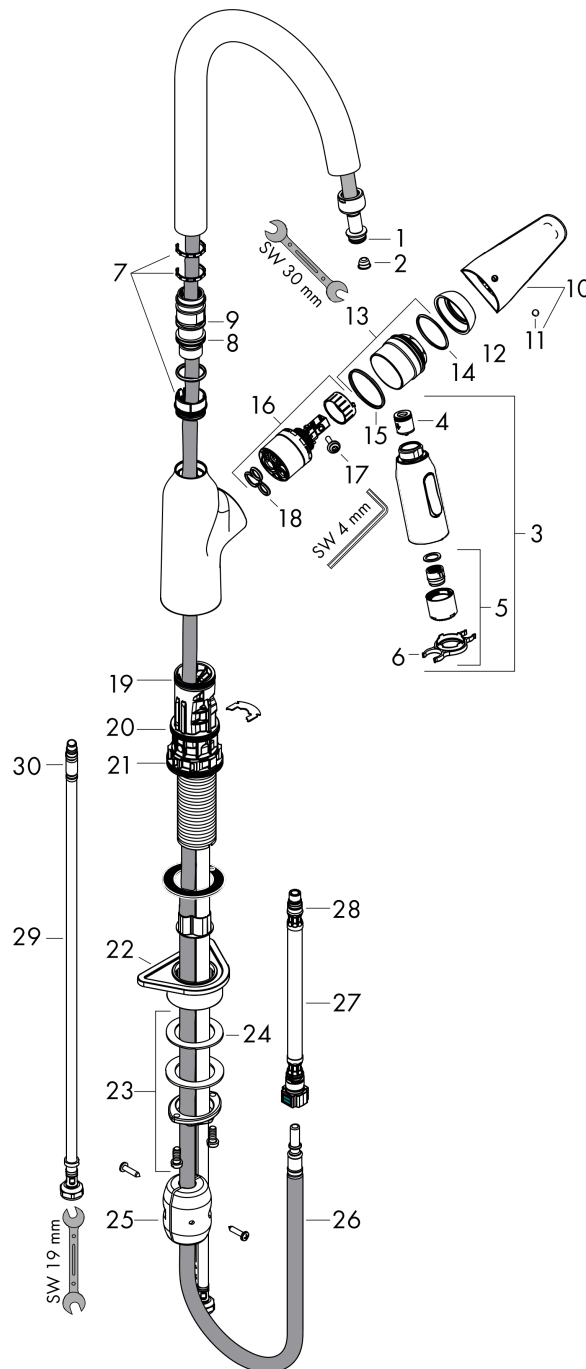

Technologie

Produktabbildung

Maßzeichnung

Focus M42

Einhebel-Küchenmischer 220, Ausziehbrause, 2jet

Oberflächen: **Chrom** Artikelnummer: **71800000**

Explosionszeichnung

Baujahr: >10/18

Focus M42

Einhebel-Küchenmischer 220, Ausziehbrause, 2jet

Oberflächen: **Chrom** Artikelnummer: **71800000**

Ersatzteilliste

Baujahr: >10/18

| Pos. | Beschreibung | Artikelnummer | PG | VE |
|------|---------------------------------------|---------------|----|----|
| 1 | O-Ring 11x2 | 98127000 | 98 | 1 |
| 2 | Sieb | 97735000 | 98 | 1 |
| 3 | Ausziehbrause | 93343000 | 98 | 1 |
| 4 | Rückflußverhinderer-Set DW 15 | 94074000 | 98 | 1 |
| 5 | Strahlformer | 93342000 | 98 | 1 |
| 6 | Serviceschlüssel | 95910000 | 98 | 1 |
| 7 | Gleitring-Set | 98365000 | 98 | 1 |
| 8 | O-Ring 21x2,5 | 98211000 | 98 | 1 |
| 9 | O-Ring 22x1,5 | 98173000 | 98 | 1 |
| 10 | Griff | 93344000 | 0 | 1 |
| 11 | Griffstopfen | 96338000 | 98 | 1 |
| 12 | Kappe | 97406000 | 98 | 1 |
| 13 | Mutter | 93346000 | 99 | 1 |
| 14 | O-Ring 32x2 | 98193000 | 98 | 1 |
| 15 | O-Ring 36x2 | 98156000 | 98 | 1 |
| 16 | Kartusche kpl. | 92730000 | 98 | 1 |
| 17 | Sicherungsschraube | 95140000 | 98 | 1 |
| 18 | Dichtung | 95008000 | 98 | 1 |
| 19 | O-Ring 30x1,5 | 98433000 | 98 | 1 |
| 20 | O-Ring 38x2 | 98396000 | 98 | 1 |
| 21 | O-Ring 44x2,5 | 98162000 | 98 | 1 |
| 22 | Befestigungsteil | 97523000 | 98 | 1 |
| 23 | Schaftbefestigung kpl. (spezial) | 93253000 | 98 | 1 |
| 24 | Gleitring | 97548000 | 98 | 1 |
| 25 | Gewicht | 92500000 | 98 | 1 |
| 26 | Schlauch 1,50 m | 95507000 | 98 | 1 |
| 27 | Anschlussschlauch 600 mm M10x1 | 95561000 | 98 | 1 |
| 28 | O-Ring 8x1,5 | 98423000 | 98 | 1 |
| 29 | Anschlussschlauch 600 mm M8x0,75 G3/8 | 96556000 | 98 | 1 |
| 30 | O-Ring 6,6x1,6 | 93019000 | 98 | 1 |