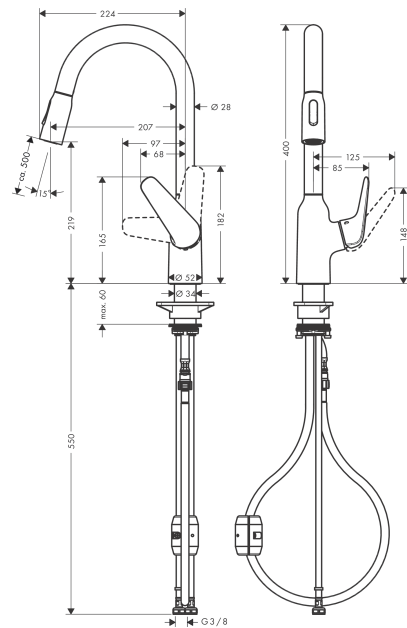

Technologie

Produktabbildung

Maßzeichnung

Focus M42

Einhebel-Küchenmischer 220, Ausziehbrause, 2jet

Oberflächen: **Chrom** Artikelnummer: **71800000**

Explosionszeichnung

Baujahr: >10/18

Focus M42

Einhebel-Küchenmischer 220, Ausziehbrause, 2jet

Oberflächen: **Chrom** Artikelnummer: **71800000**

Ersatzteilliste

Baujahr: >10/18

| Pos. | Beschreibung | Artikelnummer | PG | VE |
|------|---------------------------------------|---------------|----|----|
| 1 | O-Ring 11x2 | 98127000 | 98 | 1 |
| 2 | Sieb | 97735000 | 98 | 1 |
| 3 | Ausziehbrause | 93343000 | 98 | 1 |
| 4 | Rückflußverhinderer-Set DW 15 | 94074000 | 98 | 1 |
| 5 | Strahlformer | 93342000 | 98 | 1 |
| 6 | Serviceschlüssel | 95910000 | 98 | 1 |
| 7 | Gleitring-Set | 98365000 | 98 | 1 |
| 8 | O-Ring 21x2,5 | 98211000 | 98 | 1 |
| 9 | O-Ring 22x1,5 | 98173000 | 98 | 1 |
| 10 | Griff | 93344000 | 0 | 1 |
| 11 | Griffstopfen | 96338000 | 98 | 1 |
| 12 | Kappe | 97406000 | 98 | 1 |
| 13 | Mutter | 93346000 | 99 | 1 |
| 14 | O-Ring 32x2 | 98193000 | 98 | 1 |
| 15 | O-Ring 36x2 | 98156000 | 98 | 1 |
| 16 | Kartusche kpl. | 92730000 | 98 | 1 |
| 17 | Sicherungsschraube | 95140000 | 98 | 1 |
| 18 | Dichtung | 95008000 | 98 | 1 |
| 19 | O-Ring 30x1,5 | 98433000 | 98 | 1 |
| 20 | O-Ring 38x2 | 98396000 | 98 | 1 |
| 21 | O-Ring 44x2,5 | 98162000 | 98 | 1 |
| 22 | Befestigungsteil | 97523000 | 98 | 1 |
| 23 | Schaftbefestigung kpl. (spezial) | 93253000 | 98 | 1 |
| 24 | Gleitring | 97548000 | 98 | 1 |
| 25 | Gewicht | 92500000 | 98 | 1 |
| 26 | Schlauch 1,50 m | 95507000 | 98 | 1 |
| 27 | Anschlussschlauch 600 mm M10x1 | 95561000 | 98 | 1 |
| 28 | O-Ring 8x1,5 | 98423000 | 98 | 1 |
| 29 | Anschlussschlauch 600 mm M8x0,75 G3/8 | 96556000 | 98 | 1 |
| 30 | O-Ring 6,6x1,6 | 93019000 | 98 | 1 |