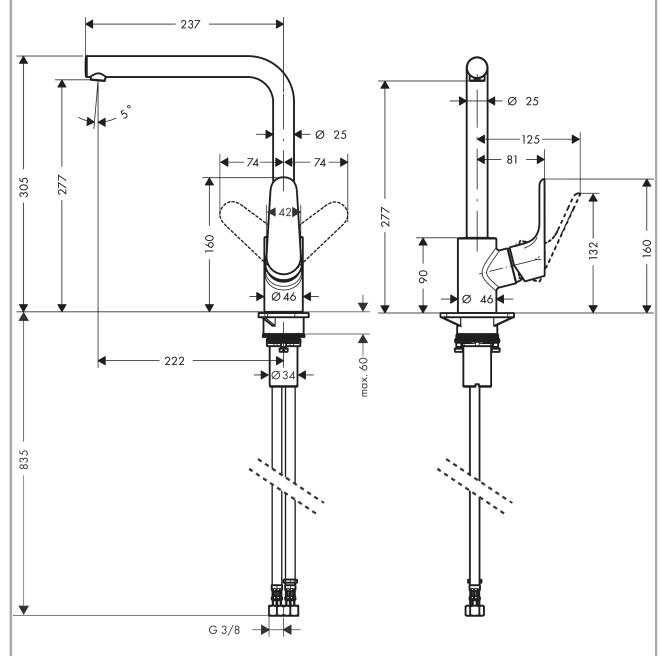

Focus M41

Einhebel-Küchenmischer 280, 1jet

Oberflächen: **Mattschwarz** Artikelnummer: **31817670**

Beschreibung

Merkmale

- Griff rechts oder links positionierbar
- ComfortZone 280
- Schwenkbereich einstellbar in 3 Stufen auf 110°, 150° oder 360°
- Normalstrahl
- maximale Durchflussmenge bei 3 bar: 12 l/min
- Keramikmischsystem
- Temperaturbegrenzung einstellbar
- für Durchlauferhitzer geeignet
- DVGW NW-6506CT0437
- P-IX 28097/IO

Technologie

Designpreise

Produktabbildung

Maßzeichnung

Durchflussdiagramm

Focus M41

Einhebel-Küchenmischer 280, 1jet

Oberflächen: **Mattschwarz** Artikelnummer: **31817670**

Explosionszeichnung

Baujahr: >10/19

Focus M41

Einhebel-Küchenmischer 280, 1jet

Oberflächen: **Mattschwarz** Artikelnummer: **31817670**

Ersatzteilliste

Baujahr: >10/19

Pos.	Beschreibung	Artikelnummer	PG	VE
1	Auslauf kpl.	98489670	98	1
2	Luftsprudler M18x1 (15 l/min)	98490670	98	1
3	Anschlagring Set (110° / 150°)	98486000	98	1
4	Dichtungsset	92646000	98	1
5	O-Ring 14x2,5	98189000	98	1
6	Schraube	97662000	98	1
7	Axialring	97558000	98	1
8	Griff	98460670	98	1
9	Griffstopfen	96338000	98	1
10	Kappe	95498670	98	1
11	Mutter	97209000	98	1
12	O-Ring 32x2	98193000	98	1
13	Kartusche kpl.	92730000	98	1
14	Sicherungsschraube	95140000	98	1
15	Dichtung	95008000	98	1
16	Befestigungsteil	97523000	98	1
17	Schaftbefestigung kpl. (Ø 34)	95049000	98	1
18	Gleitring	97548000	98	1
19	Anschlusschlauch 900 mm M8x0,75 G3/8	98758000	98	1
20	O-Ring 7x1,5	98422000	98	1
21	Dichtungsset	95581000	98	1