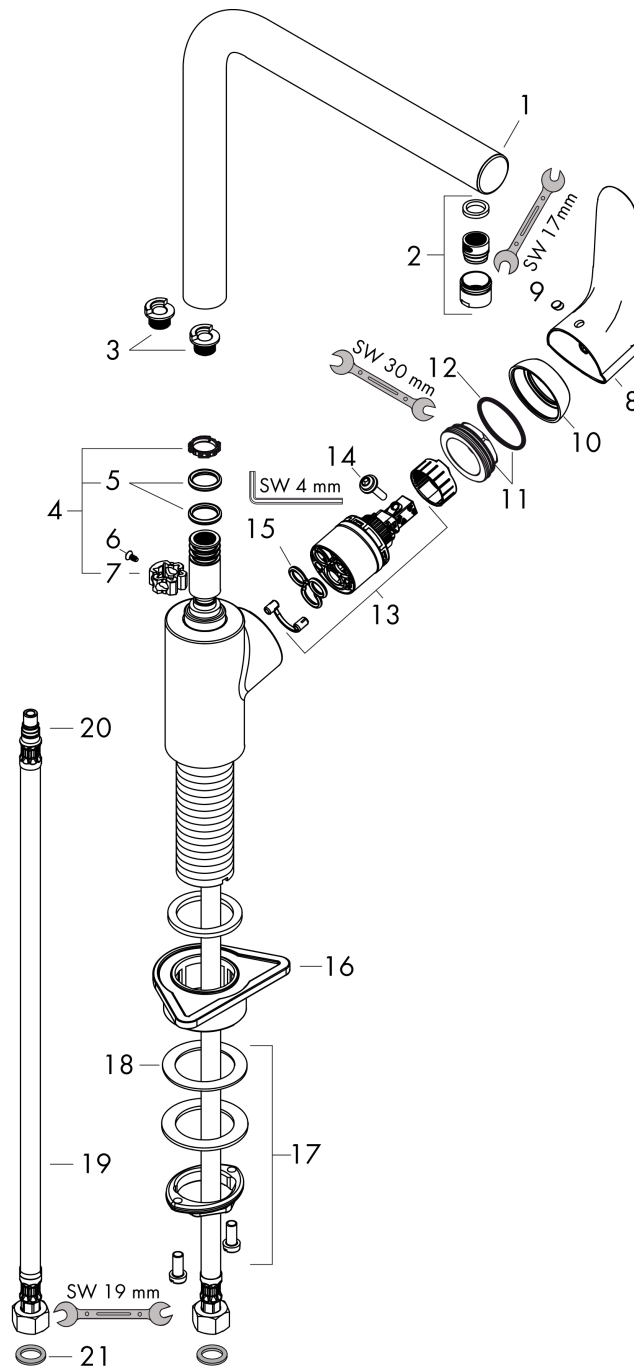

Focus M41

Einhebel-Küchenmischer 280, 1jet

Oberflächen: **Mattschwarz** Artikelnummer: **31817670**

Beschreibung

Merkmale

- Griff rechts oder links positionierbar
- ComfortZone 280
- Schwenkbereich einstellbar in 3 Stufen auf 110°, 150° oder 360°
- Normalstrahl
- maximale Durchflussmenge bei 3 bar: 12 l/min
- Keramikmischsystem
- Temperaturbegrenzung einstellbar
- für Durchlauferhitzer geeignet
- DVGW NW-6506CT0437
- P-IX 28097/IO

Technologie

Designpreise

Produktabbildung

Maßzeichnung

Durchflussdiagramm

Focus M41

Einhebel-Küchenmischer 280, 1jet

Oberflächen: **Mattschwarz** Artikelnummer: **31817670**

Explosionszeichnung

Baujahr: >10/19

Focus M41

Einhebel-Küchenmischer 280, 1jet

Oberflächen: **Mattschwarz** Artikelnummer: **31817670**

Ersatzteilliste

Baujahr: >10/19

Pos.	Beschreibung	Artikelnummer	PG	VE
1	Auslauf kpl.	98489670	98	1
2	Luftsprudler M18x1 (15 l/min)	98490670	98	1
3	Anschlagring Set (110° / 150°)	98486000	98	1
4	Dichtungsset	92646000	98	1
5	O-Ring 14x2,5	98189000	98	1
6	Schraube	97662000	98	1
7	Axialring	97558000	98	1
8	Griff	98460670	98	1
9	Griffstopfen	96338000	98	1
10	Kappe	95498670	98	1
11	Mutter	97209000	98	1
12	O-Ring 32x2	98193000	98	1
13	Kartusche kpl.	92730000	98	1
14	Sicherungsschraube	95140000	98	1
15	Dichtung	95008000	98	1
16	Befestigungsteil	97523000	98	1
17	Schaftbefestigung kpl. (Ø 34)	95049000	98	1
18	Gleitring	97548000	98	1
19	Anschlusschlauch 900 mm M8x0,75 G3/8	98758000	98	1
20	O-Ring 7x1,5	98422000	98	1
21	Dichtungsset	95581000	98	1