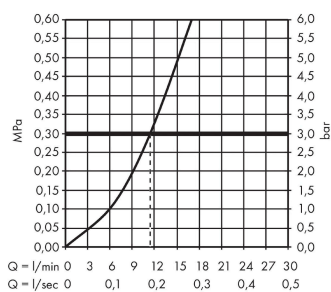

Focus M41

Einhebel-Küchenmischer 280, 1jet

Oberflächen: **Mattschwarz** Artikelnummer: **31817670**

Beschreibung

Merkmale

- Griff rechts oder links positionierbar
- ComfortZone 280
- Schwenkbereich einstellbar in 3 Stufen auf 110°, 150° oder 360°
- Normalstrahl
- maximale Durchflussmenge bei 3 bar: 12 l/min
- Keramikmischsystem
- Temperaturbegrenzung einstellbar
- für Durchlauferhitzer geeignet
- DVGW NW-6506CT0437
- P-IX 28097/IO

Technologie

Designpreise

Produktabbildung

Maßzeichnung

Durchflussdiagramm

Focus M41

Einhebel-Küchenmischer 280, 1jet

Oberflächen: **Mattschwarz** Artikelnummer: **31817670**

Explosionszeichnung

Baujahr: >10/19

Focus M41

Einhebel-Küchenmischer 280, 1jet

Oberflächen: **Mattschwarz** Artikelnummer: **31817670**

Ersatzteilliste

Baujahr: >10/19

Pos.	Beschreibung	Artikelnummer	PG	VE
1	Auslauf kpl.	98489670	98	1
2	Luftsprudler M18x1 (15 l/min)	98490670	98	1
3	Anschlagring Set (110° / 150°)	98486000	98	1
4	Dichtungsset	92646000	98	1
5	O-Ring 14x2,5	98189000	98	1
6	Schraube	97662000	98	1
7	Axialring	97558000	98	1
8	Griff	98460670	98	1
9	Griffstopfen	96338000	98	1
10	Kappe	95498670	98	1
11	Mutter	97209000	98	1
12	O-Ring 32x2	98193000	98	1
13	Kartusche kpl.	92730000	98	1
14	Sicherungsschraube	95140000	98	1
15	Dichtung	95008000	98	1
16	Befestigungsteil	97523000	98	1
17	Schaftbefestigung kpl. (Ø 34)	95049000	98	1
18	Gleitring	97548000	98	1
19	Anschlusschlauch 900 mm M8x0,75 G3/8	98758000	98	1
20	O-Ring 7x1,5	98422000	98	1
21	Dichtungsset	95581000	98	1