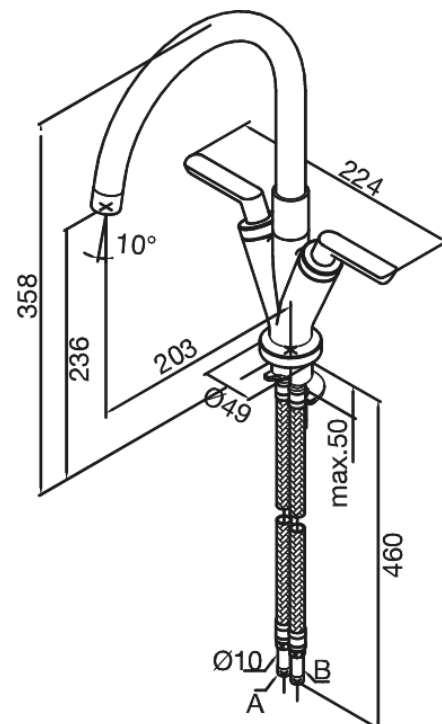

FM Mattsson Mora Group Germany GmbH - Damixa Armaturen
Biedenkamp 3c, DE-21509 Glinde bei Hamburg

040/53 57 08-0 info.de@fmm-mora.com

Weitere Information auf <https://damixa.de>

damixa