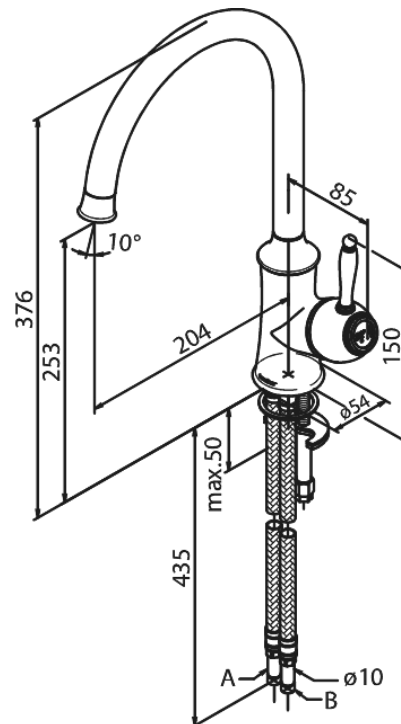

FM Mattsson Mora Group Germany GmbH - Damixa Armaturen
Biedenkamp 3c, DE-21509 Glinde bei Hamburg

040/53 57 08-0 info.de@fmm-mora.com

Weitere Information auf <https://damixa.de>

damixa