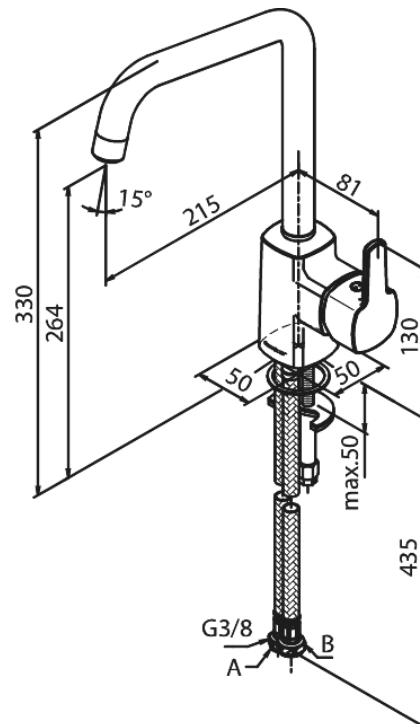

FM Mattsson Germany GmbH
Biedenkamp 3c, DE-21509 Glinde bei Hamburg

+49 405357080 info.de@fmmattsongroup.com

Weitere Information auf <https://damixa.de>

damixa