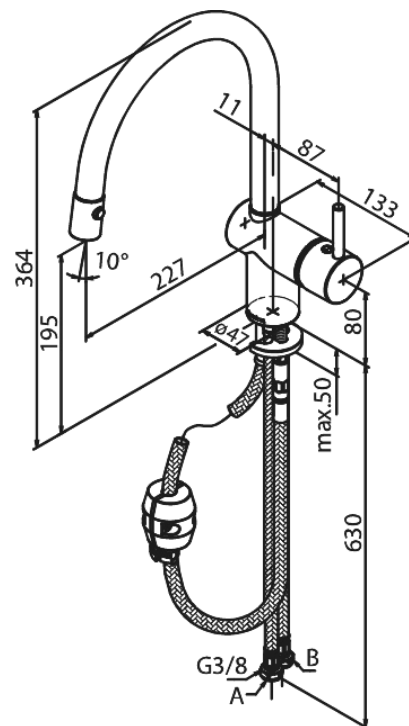

Funktionen

FM Mattsson Germany GmbH
Biedenkamp 3c, DE-21509 Glinde bei Hamburg

+49 405357080 info.de@fmmattsongroup.com

Weitere Information auf <https://damixa.de>

damixa